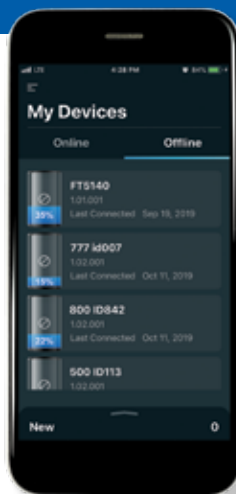

Gerencie os dispositivos

- Conecte-se por Bluetooth para obter um status instantâneo
- Revise o último estado conhecido em qualquer dispositivo anterior