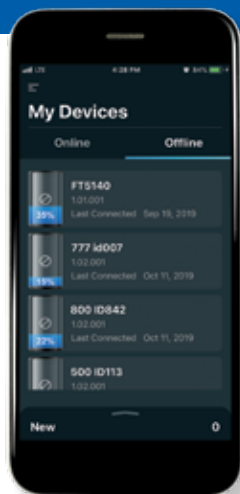

Gérez votre machinerie

- La connectivité Bluetooth de votre dispositif portable vous permettra d'obtenir l'état actuel de vos équipements de façon instantanée
- Passez en revue les tableaux historiques en tout temps