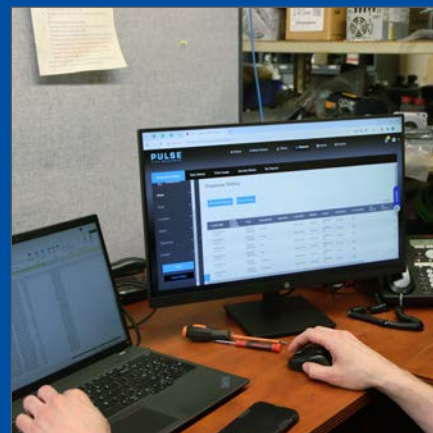

3 Analyse de l'historique des distributions sur n'importe quel PC, téléphone ou tablette connecté au réseau local

* Veuillez vous référer au manuel du propriétaire pour plus d'informations.