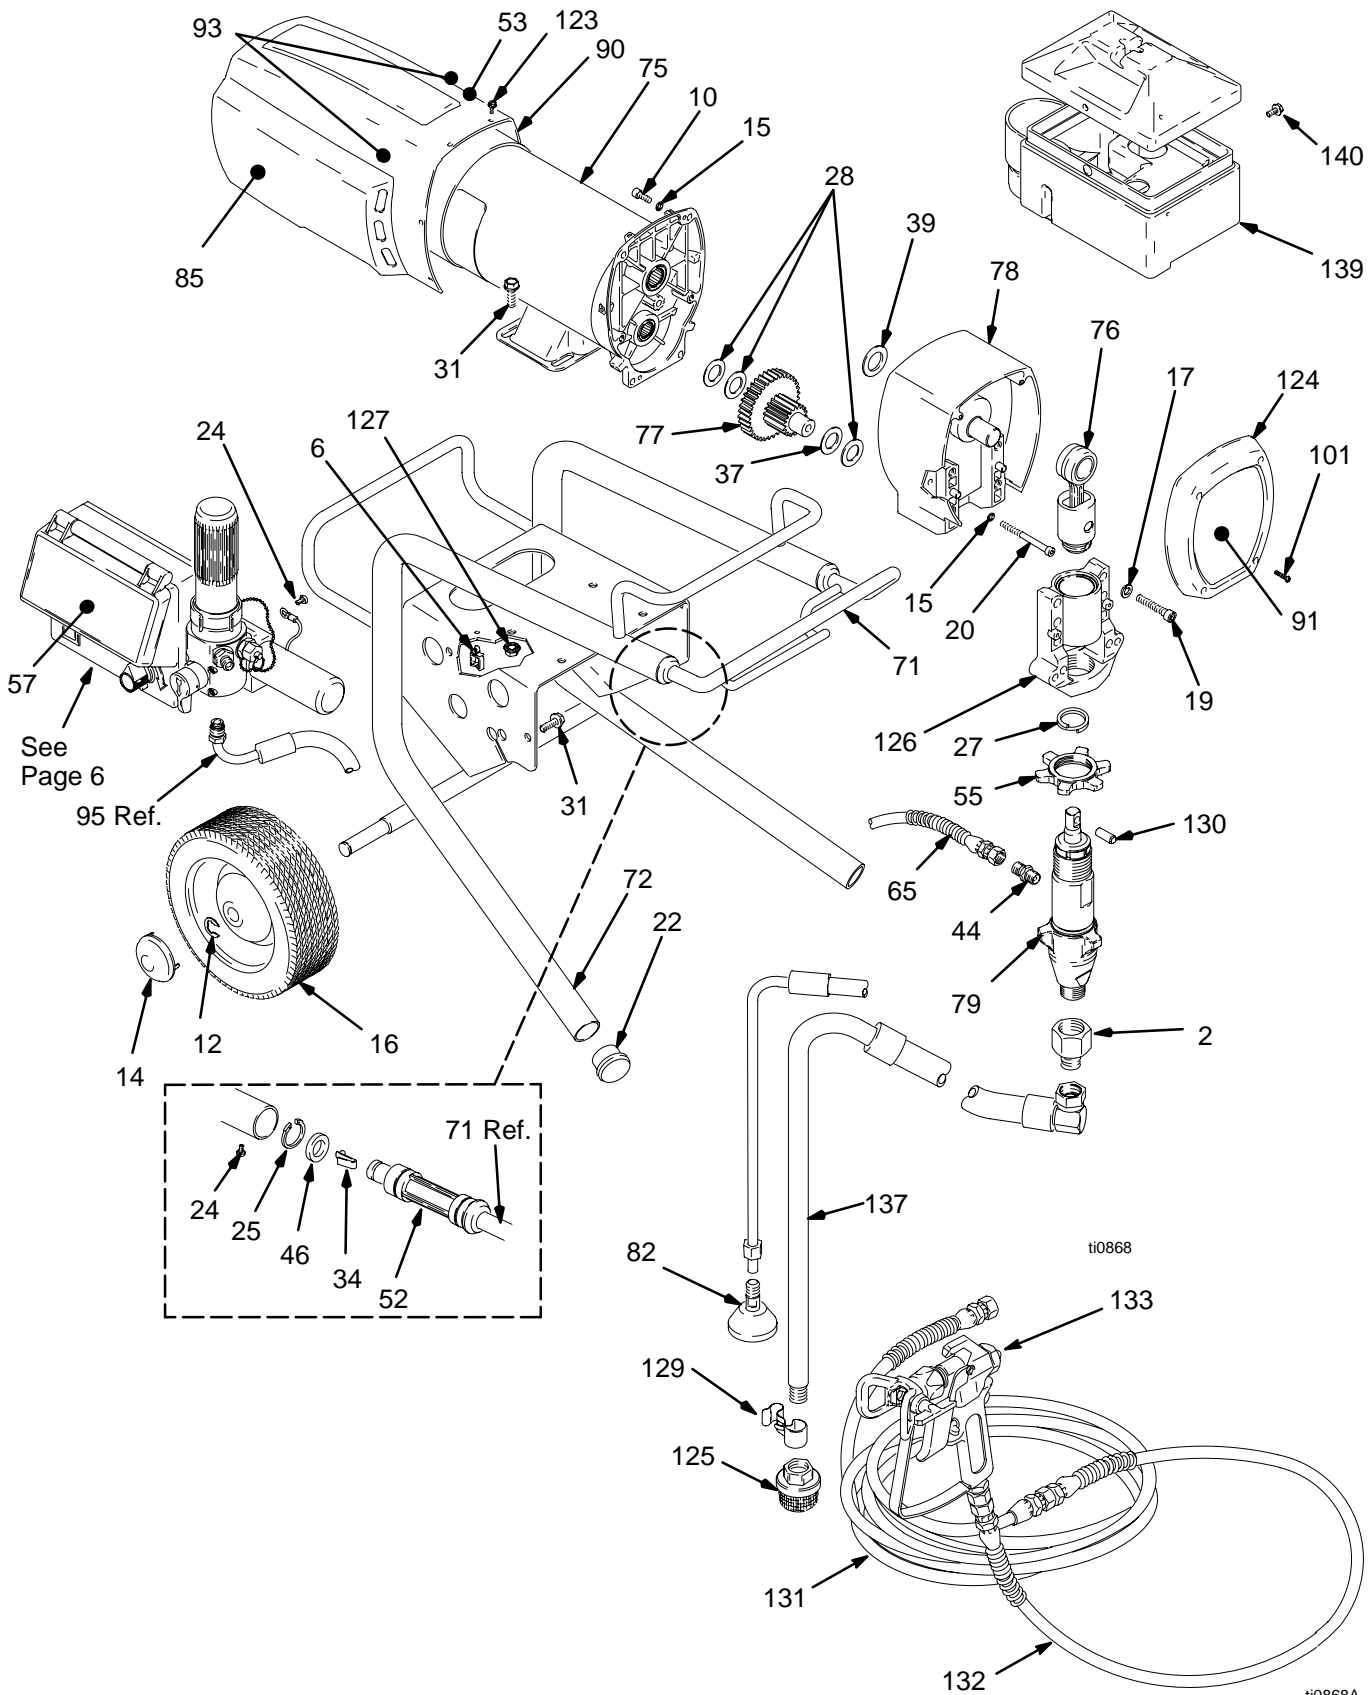

Parts Drawing – Sprayer

Lo-Boy: 245025, 245037

ti0868A

Parts List – Sprayer

Lo-Boy: 245025, 245037

REF NO.	PART NO.	DESCRIPTION	QTY	REF NO.	PART NO.	DESCRIPTION	QTY
2	104969	(795)	1	79	243344	Manual 308798	1
6	114687		1	82	241920		1
10	100644		4	85	243301▲		1
12	101242		2	90	244256	(795)	1
14	104811		2		244258	(1095)	1
15	105510		6	91	196716	(795)	1
16	195766		2		196719	(1095)	1
17	106115		4	93	196718	(795)	2
19	107210		4		196720	(1095)	2
20	107218		2	95	244239	(795) 95+82, 129	1
22	107310		2		244020	(1095) 95+82, 129	1
24	109032		5	101	114418		1
25	116227		2	123	115492		1
27	176817		1	124	244244	(795)	1
28	114672		3		244246	(1095)	1
31	111801		6	125	187651		1
34	178565		1	126	240014		1
37	114699		1	127	110996		4
39	116191		1	129	195186	(795)	1
44	162453		1		196723	(1095)	1
46	195673		2	130	176818		1
52	195501		2	131‡	240794		1
53	243301▲		1	132‡	238358		1
55	192723		1	133‡	243282	Manual 309091	1
57	196670		1	137	244358	(795) 137+82 95, 125, 129	1
61	206994		1		244690	(1095)	1
65	243994		1	139‡	824173		1
71	243205		1	140‡	114423		3
72	196746		1	▲ Extra Danger and Warning tags and labels available free.			
75	243721*	(795), 100 – 120 Vac	1	* Motor Brush Repair Kit 220853 is available.			
	243722‡	(795), 220 – 240 Vac	1	Order separately.			
	243723*	(1095), 100 – 120 Vac	1	‡ Motor Brush Repair Kit 222157 is available. Order separately.			
	243724‡	(1095), 220 – 240 Vac	1	‡ 245028, 245029, 245036, 245037			
76	241008		1				
77	244264	77+28, 37	1				
78	244207	(795)	1				
	244209	(1095)	1