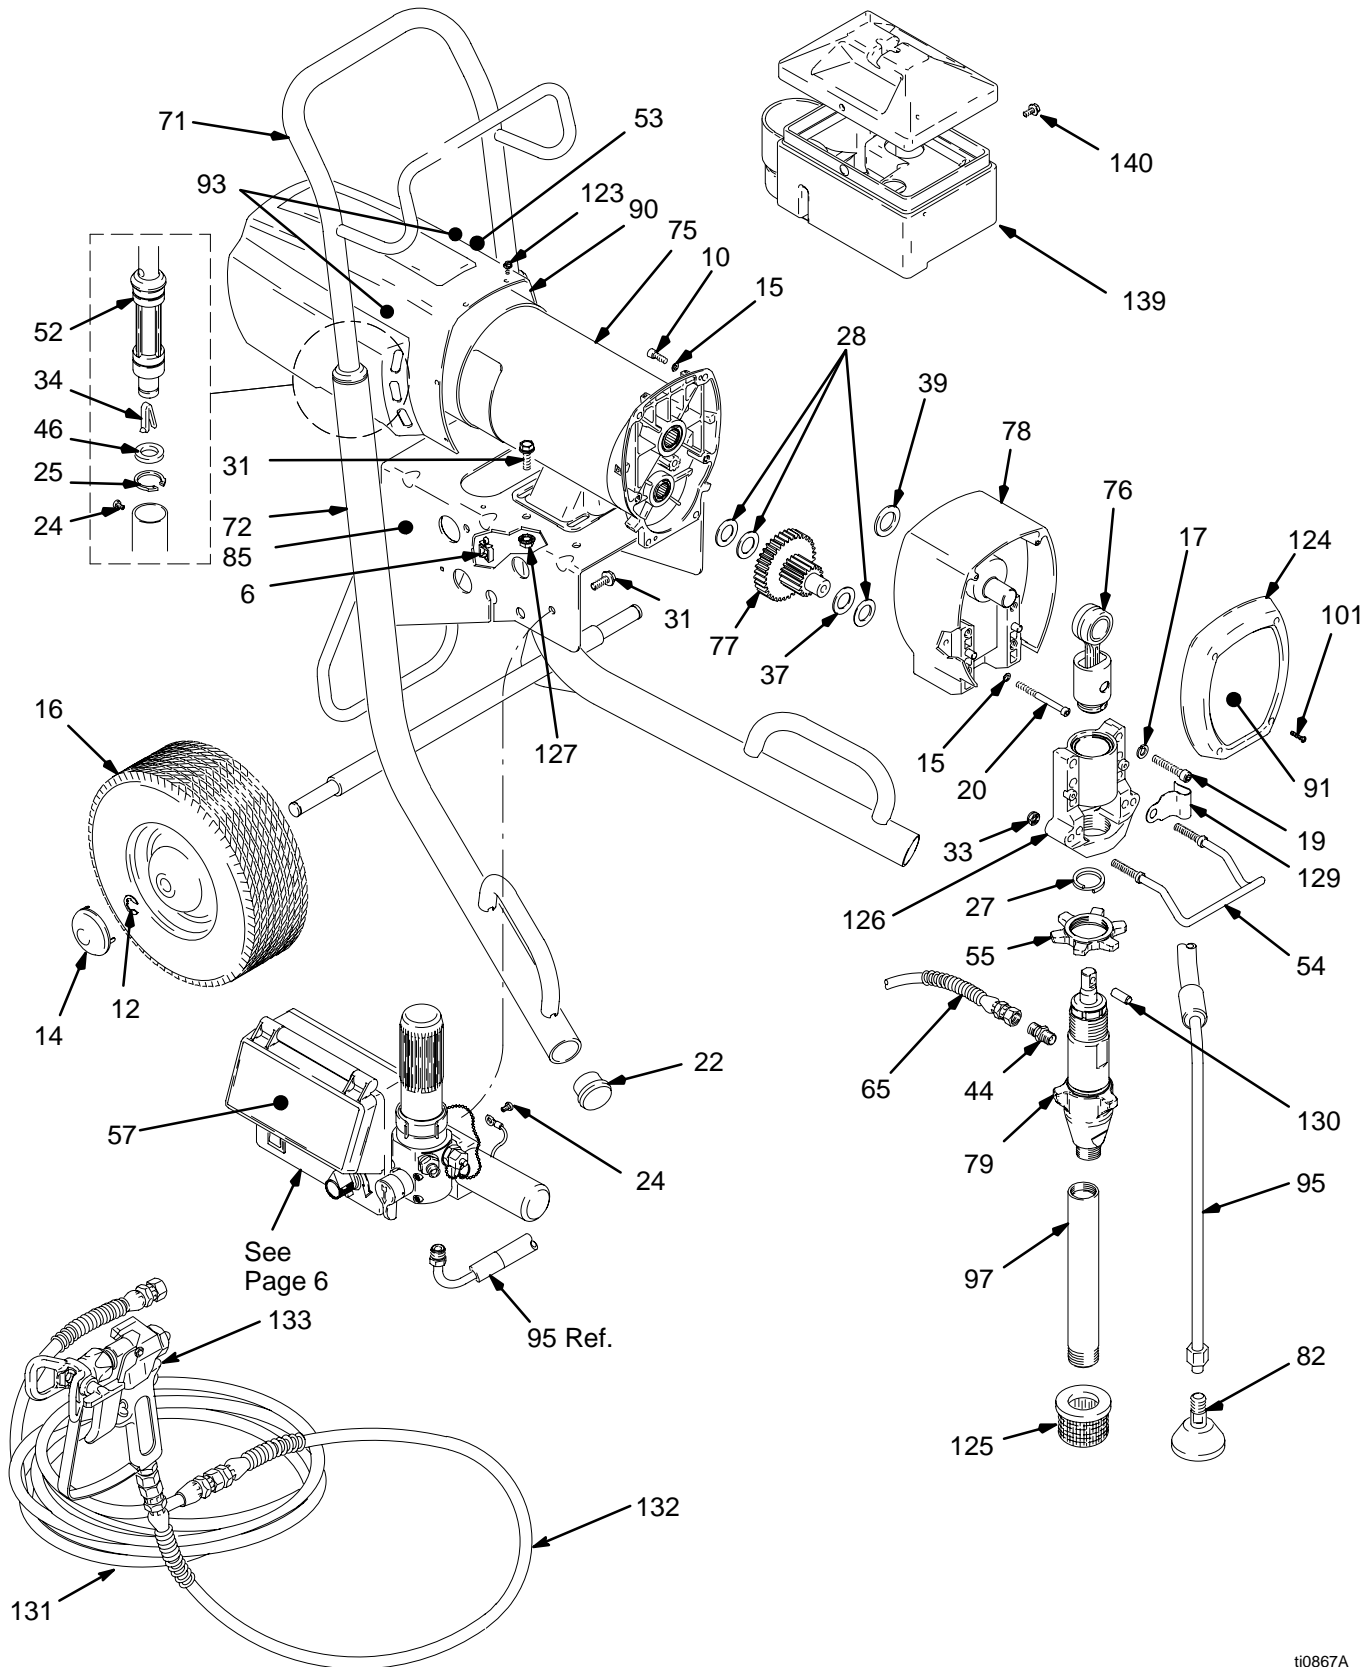

# Parts Drawing – Sprayer

Hi-Boy: 245024, 245026, 245027, 245034 – 245036, 245038

ti0867A

# Parts List – Sprayer

Hi-Boy: 245024, 245026, 245027, 245034 – 245036, 245038

REF NO.	PART NO.	DESCRIPTION	QTY	REF NO.	PART NO.	DESCRIPTION	QTY
6	114687		1	77	244264	77+28, 37	1
10	100644		4	78	244207	(795)	1
12	101242		2		244209	(1095)	1
14	104811		2	79	244197	Manual 309277	1
15	105510		6	82	241920		1
16	106062		2	85	195793▲		1
17	106115		4	90	244256	(795)	1
19	107210		4		244258	(1095)	1
20	107218		2	91	196716	(795)	1
22	108691		2		196719	(1095)	1
24	109032		5	93	196718	(795)	2
25	110243		2		196720	(1095)	2
27	176817		1	95	244240	95+82	1
28	114672		3	97	196968		1
31	111801		6	101	114418		4
33	112746		2	123	115492		6
34	112827		1	124	244244	(795)	1
37	114699		1		244246	(1095)	1
39	161191		1	125	181072		1
44	162453		1	126	240014		1
46	183350		2	127	110996		4
52	192027		2	129	197124		1
53	243301▲		1	130	176818		1
54	192719		1	131**	240794		1
55	192723		1	132**	238358		1
57	196670		1	133**	243282	Manual 309091	1
61	206994		1	139**	824173		1
65	243994		1	140**	114423		3
71	239998		1				
72	196617		1				
75	243721*	(795), 100 – 120 Vac	1				
	243722†	(795), 220 – 240 Vac	1				
	243723*	(1095), 100 – 120 Vac	1				
	243724†	(1095), 220 – 240 Vac	1				
76	241008		1				