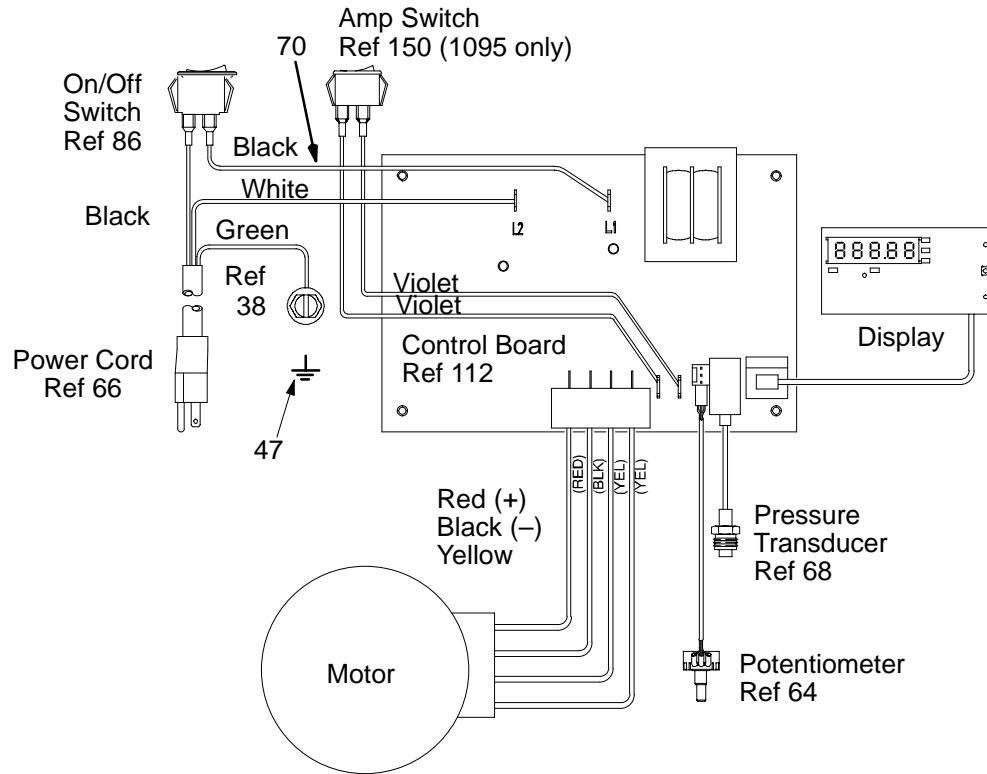

Parts List - Sprayer

All Models

REF NO.	PART NO.	DESCRIPTION	QTY	REF NO.	PART NO.	DESCRIPTION	QTY
9*	100020		4	84	196668		1
11	100721		1	86	116270	220-240V & UK	1
13*	104361		1		116098	(245028, 245029, 245036, 245037)	1
18*	107183		4			JAPAN, TAIWAN	1
21*	107505		1	87	197055		1
26	111457		1	89	116101	220-240V & UK	1
29	111600		1		116171	(245028, 245029, 245036, 245037)	1
30	111699		1			JAPAN, TAIWAN	1
32	112382		1	96	116200		1
36	116167		1	106	196707		1
38	114391	(245028, 245029, 245036, 245037)	1	108	116304		4
41	114420		6	111*	196786		1
42	116354		1	112	244518	220-240V	1
43	114689		1		244237	100-120V (245028, 245029, 245036, 245037)	1
45	164672		2		244523	110V (245026, 245035)	1
47	186620	(245028, 245029, 245036, 245037)	1	120	244253	120+87, 138, 149	1
49	244537	49+57, 84	1	121	197178		1
50	187615		1	138	115524		1
51	187625		1	141	197084	220-240V & UK	1
56	196699		1	142	197083	220-240V & UK	1
58	196191		1	143	197955	220-240V & UK	1
60	116252		4	144	197956	220-240V & UK	1
62	235014		1	145	195551	220-240V & UK	1
63	224807		1	146	242001	EURO CORD SET (220-240V)	1
64	236352		1	147	243280	SWITZERLAND (220-240V)	1
66	244284		1			AUSTRALIA	1
67	196678		1			DENMARK	1
68	243222	68 + 26	1			ITALY	1
69	244289		1			JAPAN, TAIWAN	1
70	197278	100-120V (245028, 245029, 245036, 245037)	1	148	196669	220-240V & UK	1
73*	196675		1		197785		1
74*	196676		1	149	102982		1
80*	244067		1	150	116099	245036, 245037	1
83	197156)		1				1

* Included in Filter Repair Kit 244513

245028, 245029, 245036, 245037 100–120 Vac Wiring Diagram