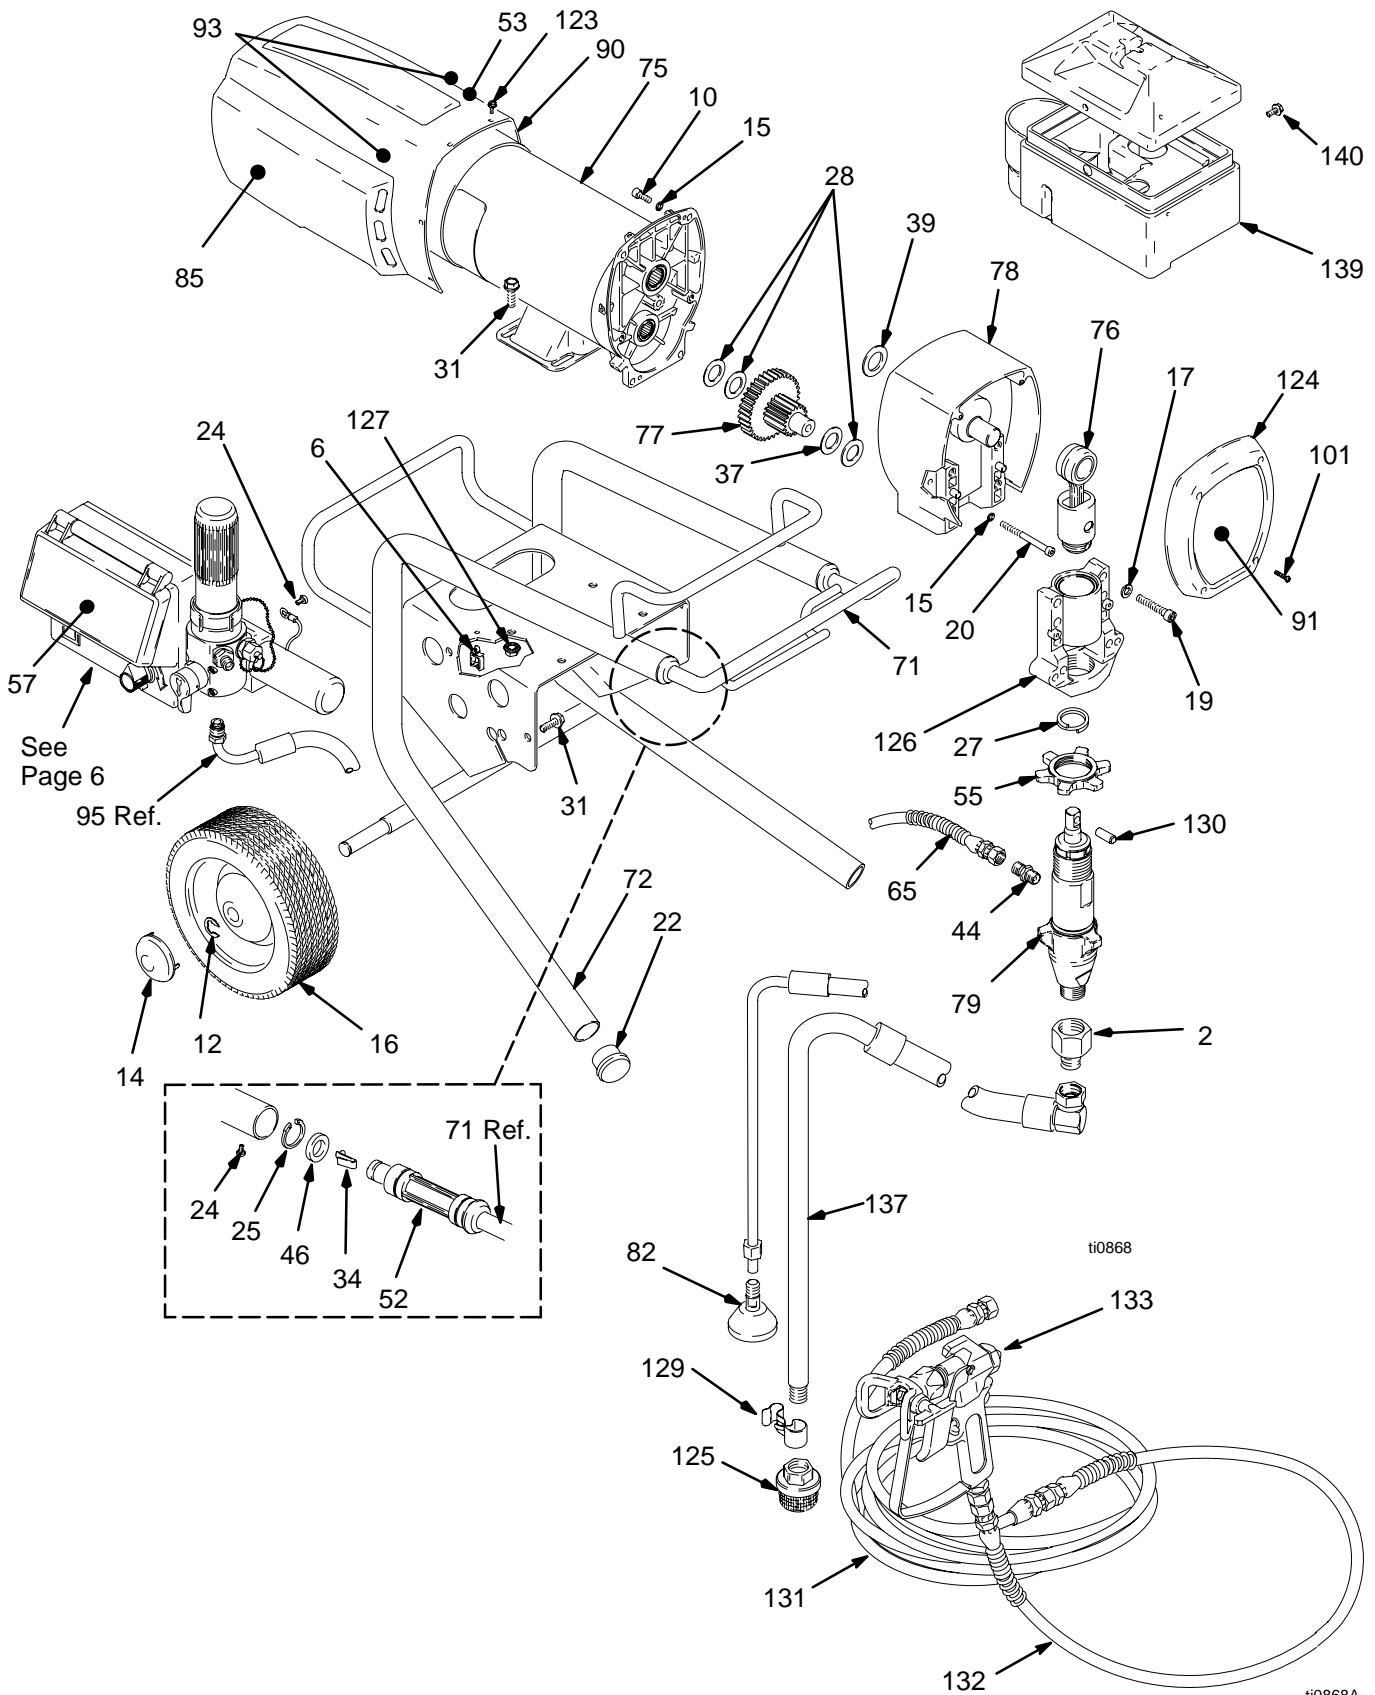

Parts Drawing – Sprayer

Lo-Boy: 245025, 245037

Parts List – Sprayer

Lo-Boy: 245025, 245037

REF NO.	PART NO.	DESCRIPTION	QTY	REF NO.	PART NO.	DESCRIPTION	QTY
2	104969	(795)	1	79	243344	Manual 308798	1
6	114687		1	82	241920		1
10	100644		4	85	243301▲		1
12	101242		2	90	244256	(795)	1
14	104811		2		244258	(1095)	1
15	105510		6	91	196716	(795)	1
16	195766		2		196719	(1095)	1
17	106115		4	93	196718	(795)	2
19	107210		4		196720	(1095)	2
20	107218		2	95	244239	(795) 95+82, 129	1
22	107310		2		244020	(1095) 95+82, 129	1
24	109032		5	101	114418		1
25	116227		2	123	115492		1
27	176817		1	124	244244	(795)	1
28	114672		3		244246	(1095)	1
31	111801		6	125	187651		1
34	178565		1	126	240014		1
37	114699		1	127	110996		4
39	116191		1	129	195186	(795)	1
44	162453		1		196723	(1095)	1
46	195673		2	130	176818		1
52	195501		2	131‡	240794		1
53	243301▲		1	132‡	238358		1
55	192723		1	133‡	243282	Manual 309091	1
57	196670		1	137	244358	(795) 137+82 95, 125, 129	1
61	206994		1		244690	(1095)	1
65	243994		1	139‡	824173		1
71	243205		1	140‡	114423		3
72	196746		1	▲ Extra Danger and Warning tags and labels available free.			
75	243721*	(795), 100 – 120 Vac	1	* Motor Brush Repair Kit 220853 is available.			
	243722‡	(795), 220 – 240 Vac	1	Order separately.			
	243723*	(1095), 100 – 120 Vac	1	‡ Motor Brush Repair Kit 222157 is available. Order separately.			
	243724‡	(1095), 220 – 240 Vac	1	‡ 245028, 245029, 245036, 245037			
76	241008		1				
77	244264	77+28, 37	1				
78	244207	(795)	1				
	244209	(1095)	1