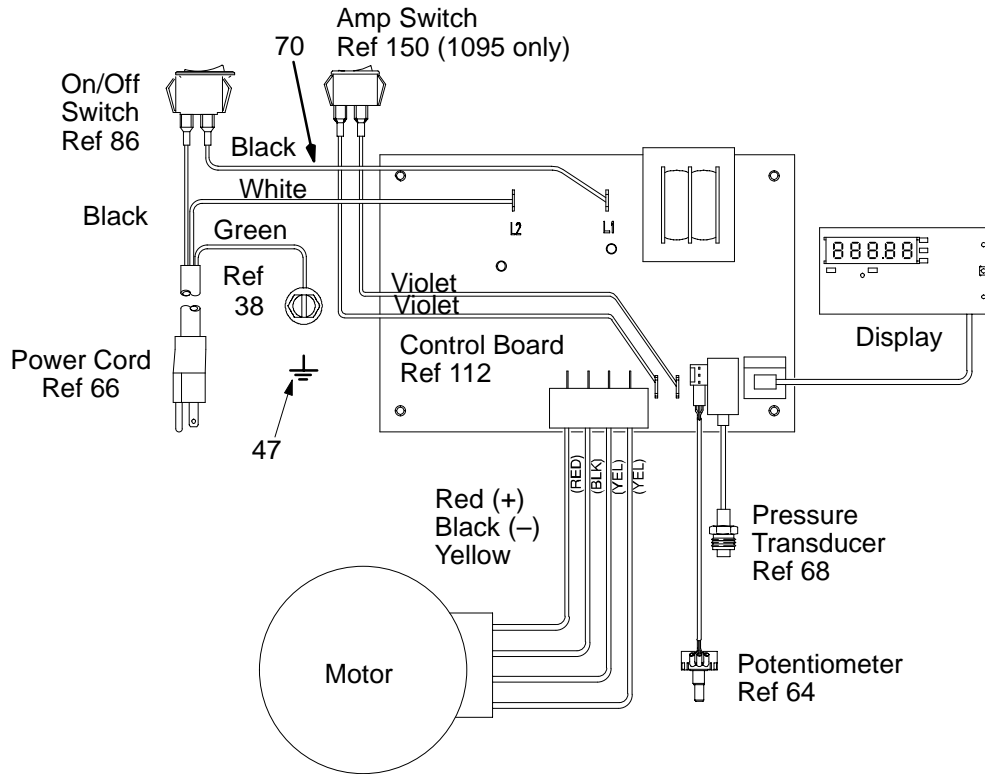

Parts List - Sprayer

All Models

REF NO.	PART NO.	DESCRIPTION	QTY	REF NO.	PART NO.	DESCRIPTION	QTY
9*	100020		4	84	196668		1
11	100721		1	86	116270	220-240V & UK	1
13*	104361		1		116098	(245028, 245029, 245036, 245037)	1
18*	107183		4			JAPAN, TAIWAN	1
21*	107505		1	87	197055		1
26	111457		1	89	116101	220-240V & UK	1
29	111600		1		116171	(245028, 245029, 245036, 245037)	1
30	111699		1			JAPAN, TAIWAN	1
32	112382		1	96	116200		1
36	116167		1	106	196707		1
38	114391	(245028, 245029, 245036, 245037)	1	108	116304		4
41	114420		6	111*	196786		1
42	116354		1	112	244518	220-240V	1
43	114689		1		244237	100-120V (245028, 245029, 245036, 245037)	1
45	164672		2		244523	110V (245026, 245035)	1
47	186620	(245028, 245029, 245036, 245037)	1	120	244253	120+87, 138, 149	1
49	244537	49+57, 84	1	121	197178		1
50	187615		1	138	115524		1
51	187625		1	141	197084	220-240V & UK	1
56	196699		1	142	197083	220-240V & UK	1
58	196191		1	143	197955	220-240V & UK	1
60	116252		4	144	197956	220-240V & UK	1
62	235014		1	145	195551	220-240V & UK	1
63	224807		1	146	242001	EURO CORD SET (220-240V)	1
64	236352		1	147	243280	SWITZERLAND (220-240V)	1
66	244284		1			AUSTRALIA	1
67	196678		1			DENMARK	1
68	243222	68 + 26	1			ITALY	1
69	244289		1			JAPAN, TAIWAN	1
70	197278	100-120V (245028, 245029, 245036, 245037)	1	148	196669	220-240V & UK	1
73*	196675		1		197785		1
74*	196676		1	149	102982		1
80*	244067		1	150	116099	245036, 245037	1
83	197156)		1				1

* Included in Filter Repair Kit 244513

245028, 245029, 245036, 245037 100–120 Vac Wiring Diagram