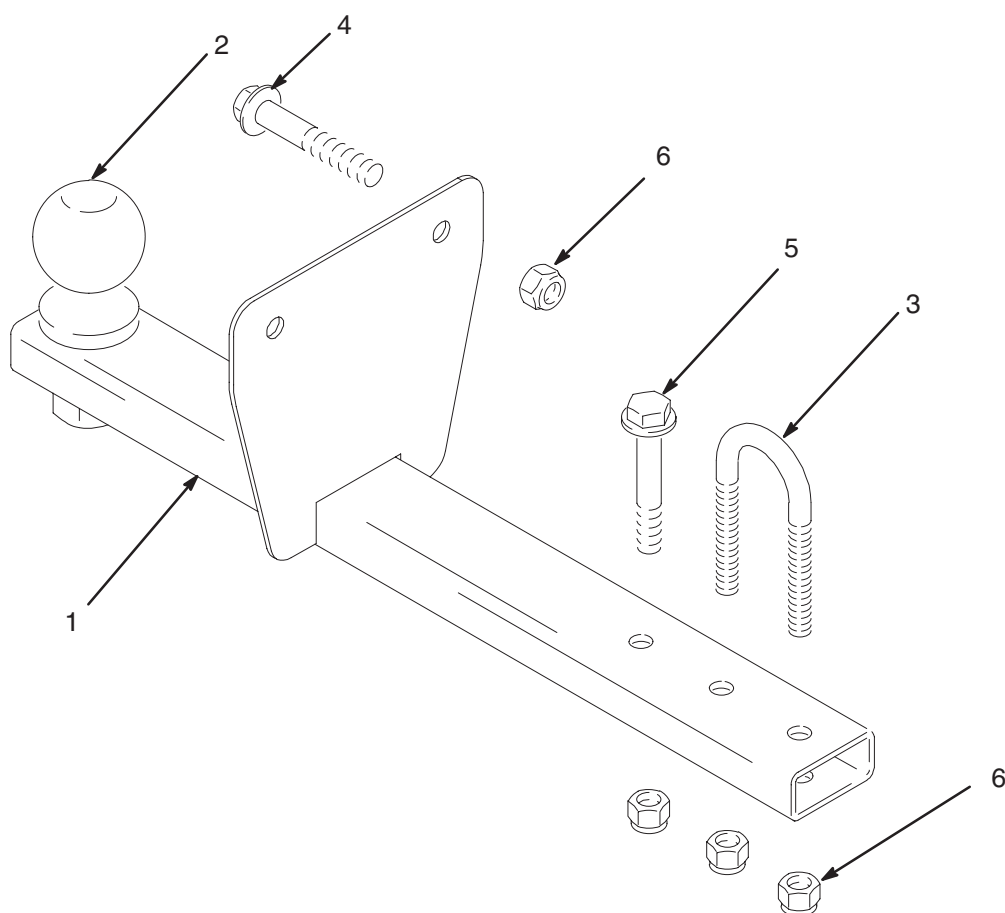

Onderdelentekening

ti1673a

Onderdelenlijst

Ref. nr.	Onder-deelnr.	Omschrijving	Aantal
1	287681	TREKHAAK, LineDriver	1
2	116913	KOGEL, trekker	1
3	116997	U-BOUW, 3/8-16 Wordt gebruikt op belijners met ronde assen	1
4	111194	SCHROEF, kap, flenskop	2
5	116935	SCHROEF, kap, flenskop	1
6	101566	BORGMOER	5

Alle teksten en illustraties in dit document geven de laatst bekende productinformatie op het moment van publicatie weer. Graco behoudt zich het recht voor om op ieder moment wijzigingen aan te brengen zonder voorafgaande kennisgeving.

MM 309405

Graco-hoofdkantoor: Minneapolis
International vestigingen: België, China, Japan, Korea

**GRACO N.V.; Industrieterrein — Oude Bunders;
Slakweidestraat 31, 3630 Maasmechelen, Belgium
Tel.: 32 89 770 700 – Fax: 32 89 770 777**

GEDRUKT IN BELGIË 309405 10/2001 Rev. 09/2005