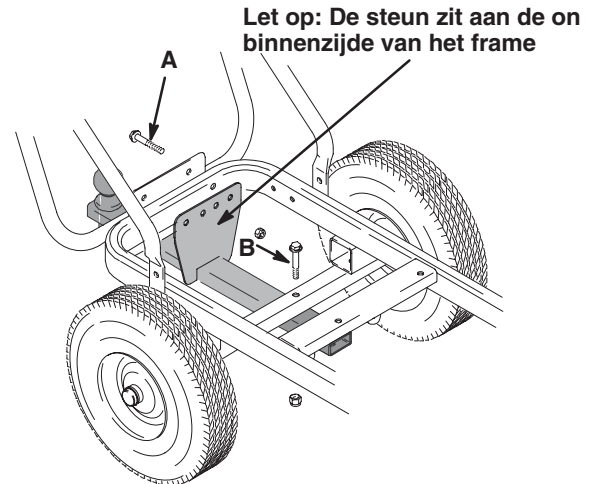

### Graco LineLazer 3900, 5900 en 200HS

1. Verwijder de twee bouten (A) in het frame van de LineLazer.
2. Boor een 9 mm (3/8 in.) gat in het midden van de as, indien nodig. Installeer het aanhaakmechanisme voor de trekhaak zoals aangegeven. Zet de twee bouten (A) terug door het frame, met een derde bout (B).

### Graco LineLazer 3500 en 5000

1. Verwijder de rem van de belijner.
2. Verwijder de twee bouten (A) in het frame van de LineLazer. Boor 9 mm (3/8 in.) gaten in het midden van de as.
3. Boor indien nodig een 9 mm (3/8 in.) gat in het midden van de as. Installeer het aanhaakmechanisme voor de trekhaak zoals aangegeven. Zet de twee bouten (A) terug door het frame, met een derde bout (B).