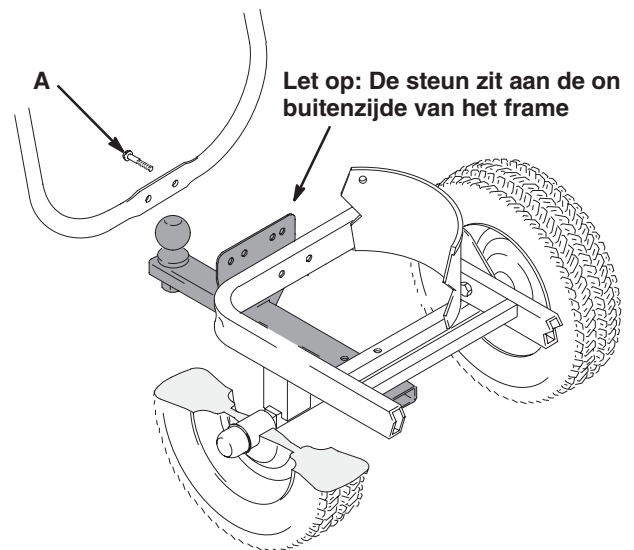

### Graco LineLazer 3900, 5900 en 200HS

1. Verwijder de twee bouten (A) in het frame van de LineLazer.
2. Boor een 9 mm (3/8 in.) gat in het midden van de as, indien nodig. Installeer het aanhaakmechanisme voor de trekhaak zoals aangegeven. Zet de twee bouten (A) terug door het frame, met een derde bout (B).

### Graco LineLazer 3500 en 5000

1. Verwijder de rem van de belijner.
2. Verwijder de twee bouten (A) in het frame van de LineLazer. Boor 9 mm (3/8 in.) gaten in het midden van de as.
3. Boor indien nodig een 9 mm (3/8 in.) gat in het midden van de as. Installeer het aanhaakmechanisme voor de trekhaak zoals aangegeven. Zet de twee bouten (A) terug door het frame, met een derde bout (B).