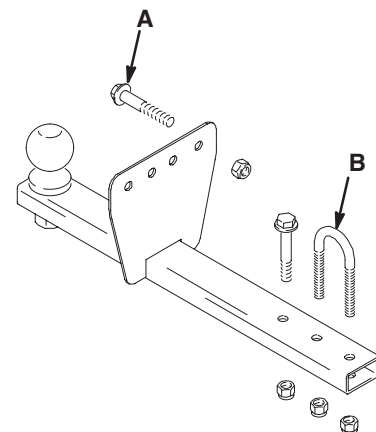

Andere belijners

1. Installeer het aanhaakmechanisme voor de trekhaak op dezelfde manier als de instructies hierboven aangegeven voor de installatie op de LineLazer.
2. Boor 3/8 in. gaten indien nodig voor de installatie van de bouten (A).
3. Gebruik een U-bout (B) op ronde assen.
4. Monteer de trekhaak waterpas.

Let op: Er zijn mogelijk andere aanpassingen nodig, afhankelijk van het spuitapparaat.