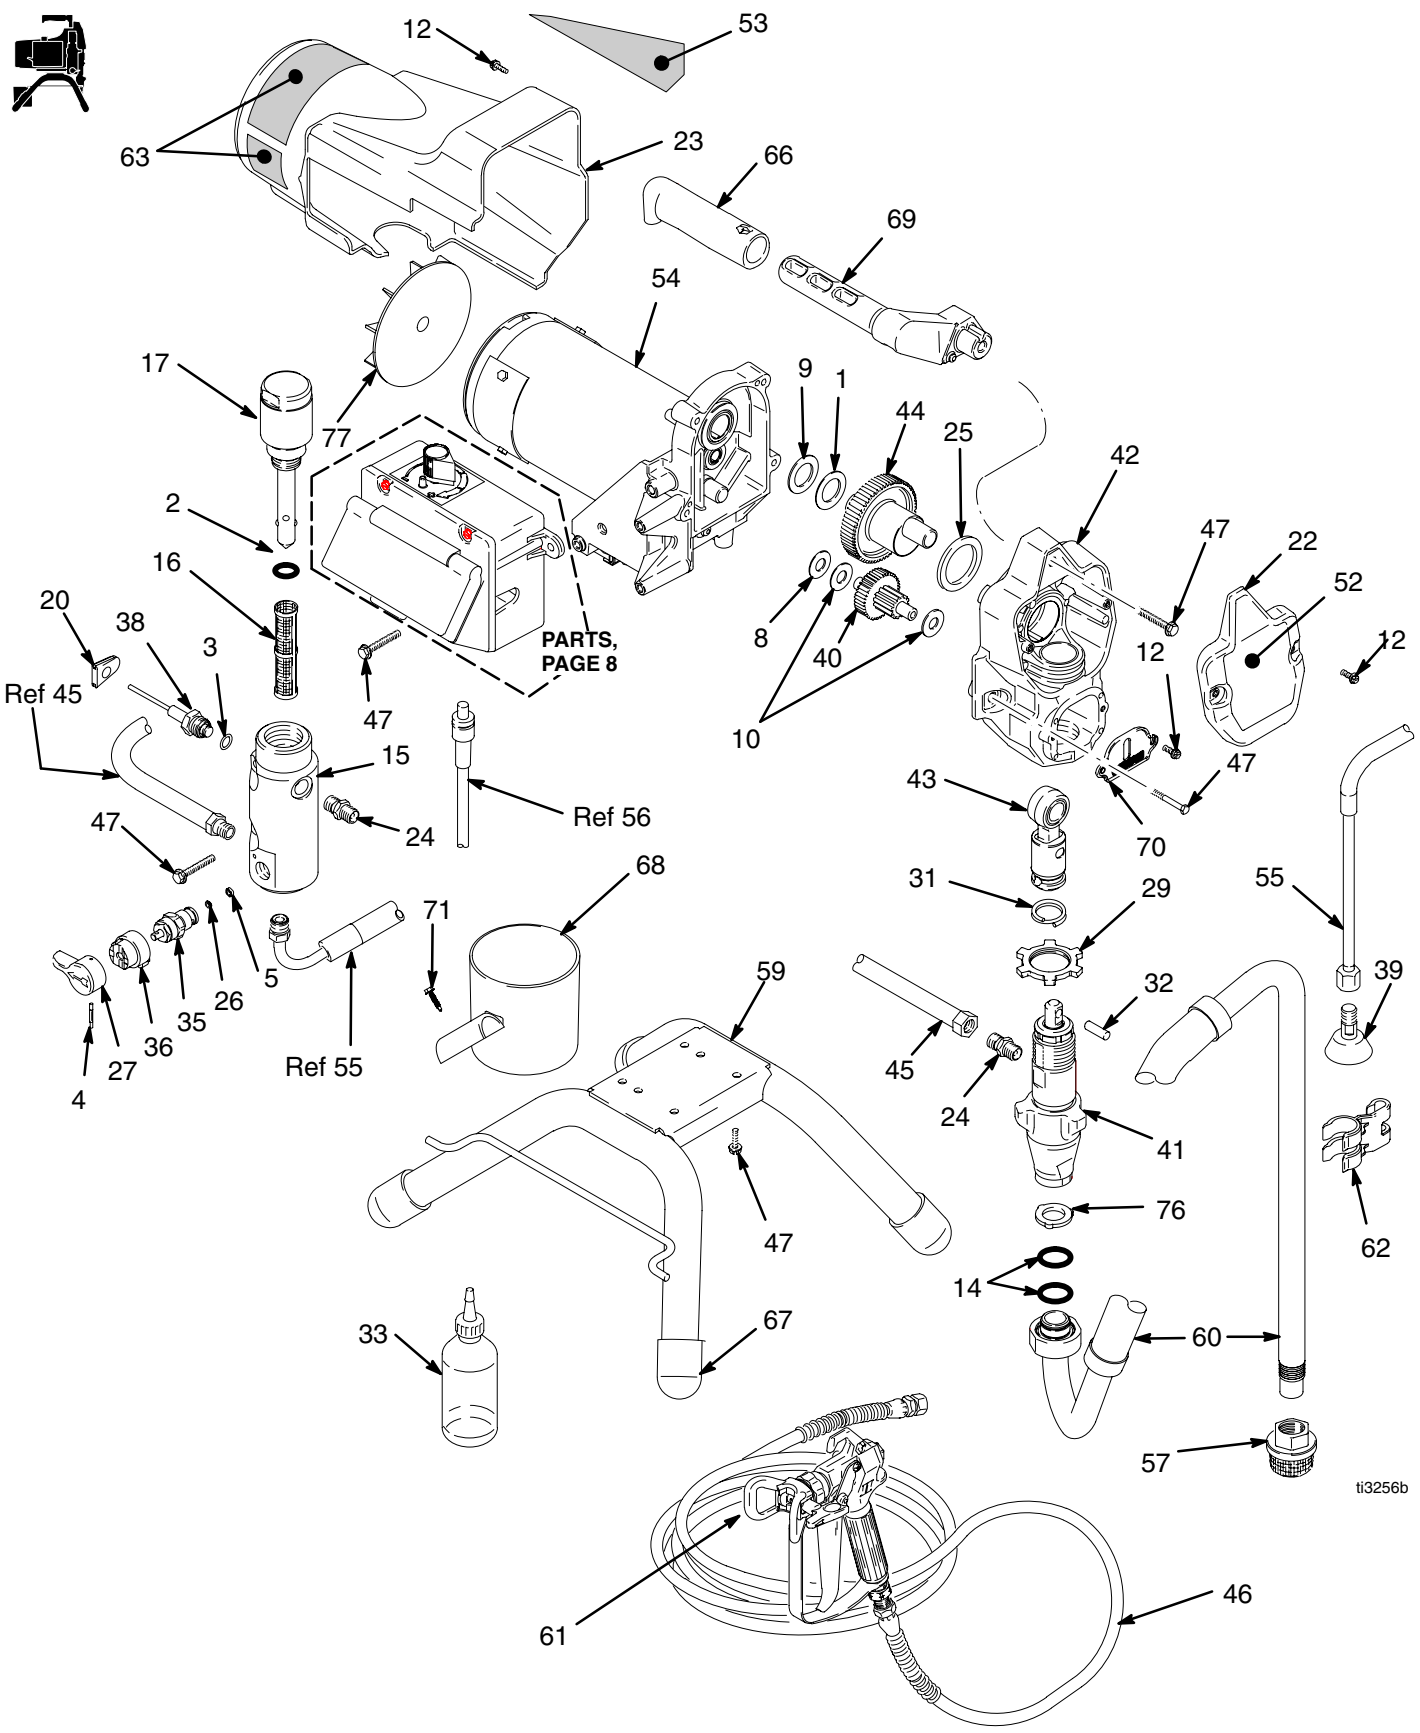

## ST Max™ 395/495/595

309706 Rev. E

3300 psi (228 bar, 22.8 MPa) Maximum Working Pressure

Vac				
<b>240 CEE 7/7</b>	395 Hopper	233955		
	395	234176	248662	234286
	495	233956	233970	233971
	595		248661	234437
<b>240 Europe</b>	395	233963		
	495	233957		234178
	595			234438
<b>110 UK</b>	395	233972		
	495	233973		233975
	595			234436

# Parts List - Sprayer

234176, 233956, 233963, 233957, 233972, 233973

Ref No.	Part No.	Description	Qty	Ref No.	Part No.	Description	Qty
1	107434		1	47	117493		11
2	117828		1	52	15C325	395	1
3	111457		1		15C326	495	1
4	111600		1	53	15C323	395	1
5	111699		1		15C324	495	1
8	116073		1	54		230V	
9	116074		1		287060*	395; 54 + 77	1
10	116079		2		287061*	495; 54 + 77	1
12	117501		6			110V	
14	117559		2		287014*	395; 54 + 77	1
15	15B067		1		287015*	495; 54 + 77	1
16	246384†		1	55	246381	55 + 39, 62	1
17	287167		1	57	246385		1
20	15B120		1	59	245940		1
22	287058		1	60	246386	60 + 14, 57, 62	1
23	287056		1	61	246539	61 + Manual 309639	1
24	162453		2	62	276888		1
25	180131		1	63	243301▲		1
26	187615		1	66	116139		1
27	187625		1	67	15B197		4
29	195150		1	68	15B513		1
31	196750		1	69	287072	69 + 47, 66	
32	196762		1	70	15B589		1
33	206994		1	71	115723		1
35	235014	35 + 5, 26	1	76	115099		1
36	224807		1	77	239912		1
38	243222	38 + 3	1				
39	241920		1				
40	287057	40 + 8, 10	1				
41	246428	41 + 32	1				
42	287055	42 12, 70	1				
43	287053	43 + 31, 32	1				
44	287054	44 + 1, 9, 25	1				
45	287003		1				
46	240794		1				

# Parts List - Sprayer

REF NO.	PART NO.	DESCRIPTION	QTY	REF NO.	PART NO.	DESCRIPTION	QTY
6	115494		6			240V	
7	115498		1	246380		395, 495	1
11	116167		1	248180		595	1
12	117501		4	50	287098	50 + 51	1
19	15B118		1	51	15C327		1
30	195428		1	56	15B471	Euro Multi cord	1
37	236352	37 + 37a	1	56a	15B470	CEE 7/7	1
37a	112382		1	56b	15B469	110V UK	1
47	117493		2	58	117492		1
48	276868		1	90	195551	233963, 233957, 234178, 234438	1
49		110V		91	242001	CEE 7/7	1
	246378	395, 495	1		287121	Italy, Denmark, Switzerland	1
	248178	595	1				