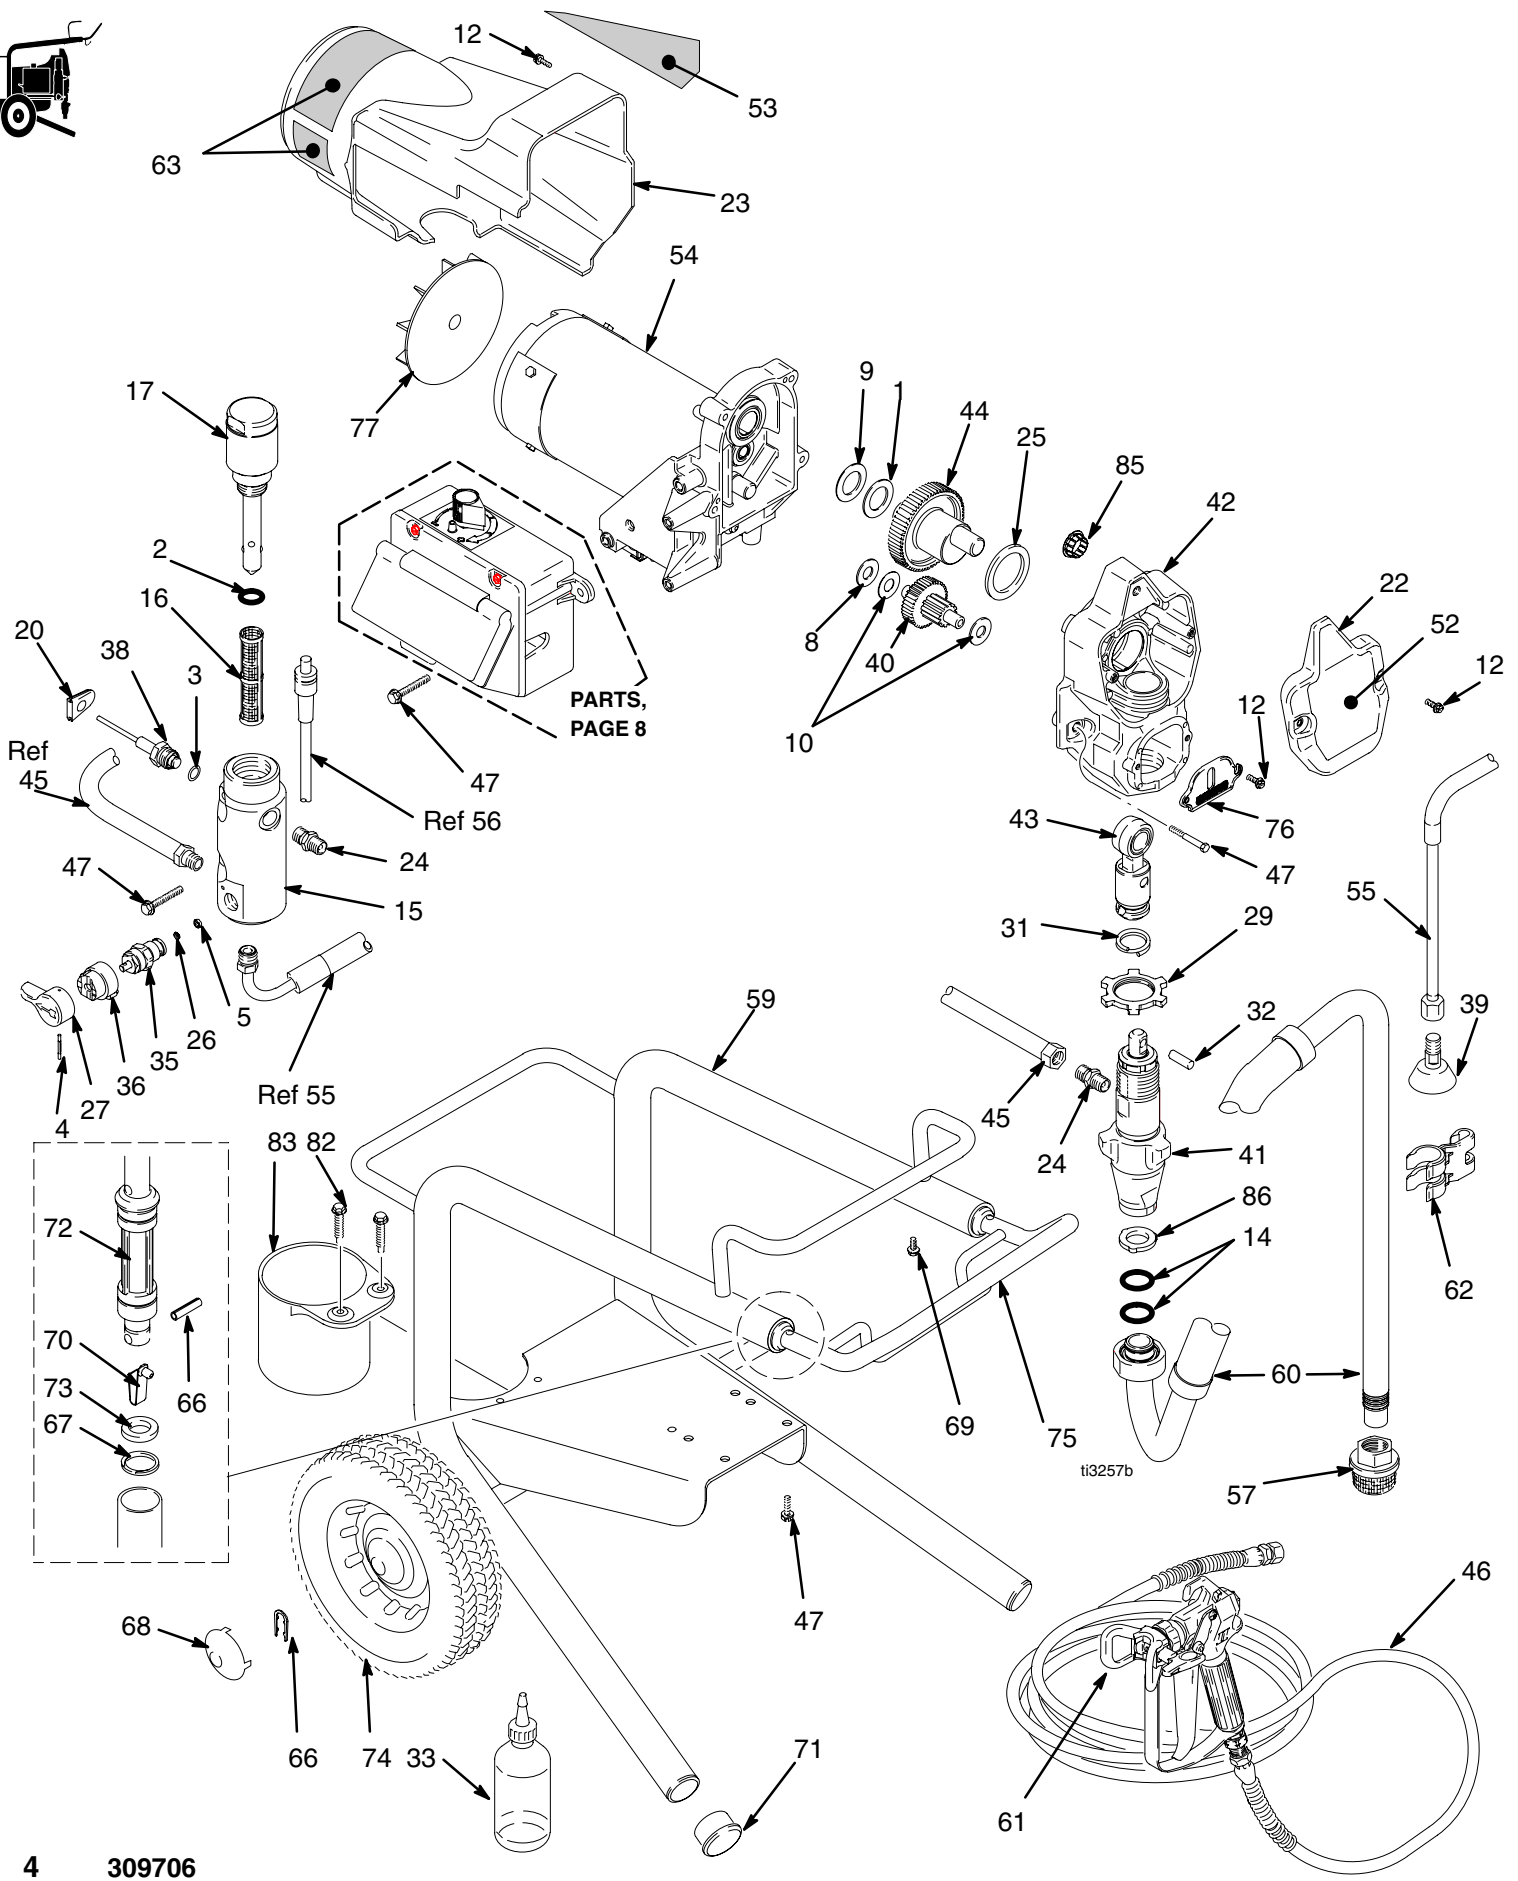

Parts List - Sprayer

234176, 233956, 233963, 233957, 233972, 233973

Ref No.	Part No.	Description	Qty	Ref No.	Part No.	Description	Qty
1	107434		1	47	117493		11
2	117828		1	52	15C325	395	1
3	111457		1		15C326	495	1
4	111600		1	53	15C323	395	1
5	111699		1		15C324	495	1
8	116073		1	54		230V	
9	116074		1		287060*	395; 54 + 77	1
10	116079		2		287061*	495; 54 + 77	1
12	117501		6			110V	
14	117559		2		287014*	395; 54 + 77	1
15	15B067		1		287015*	495; 54 + 77	1
16	246384†		1	55	246381	55 + 39, 62	1
17	287167		1	57	246385		1
20	15B120		1	59	245940		1
22	287058		1	60	246386	60 + 14, 57, 62	1
23	287056		1	61	246539	61 + Manual 309639	1
24	162453		2	62	276888		1
25	180131		1	63	243301▲		1
26	187615		1	66	116139		1
27	187625		1	67	15B197		4
29	195150		1	68	15B513		1
31	196750		1	69	287072	69 + 47, 66	
32	196762		1	70	15B589		1
33	206994		1	71	115723		1
35	235014	35 + 5, 26	1	76	115099		1
36	224807		1	77	239912		1
38	243222	38 + 3	1				
39	241920		1				
40	287057	40 + 8, 10	1				
41	246428	41 + 32	1				
42	287055	42 12, 70	1				
43	287053	43 + 31, 32	1				
44	287054	44 + 1, 9, 25	1				
45	287003		1				
46	240794		1				

233955

78 1 – 77 + Manual 309825 1
▲ *Extra Danger and Warning tags and labels available free.*
* Motor Brush Kit 287735 is available
† Other filters available: 246382, 100 mesh; 246383, 200 mesh; 246425, 30 mesh

Parts Drawing - Sprayer