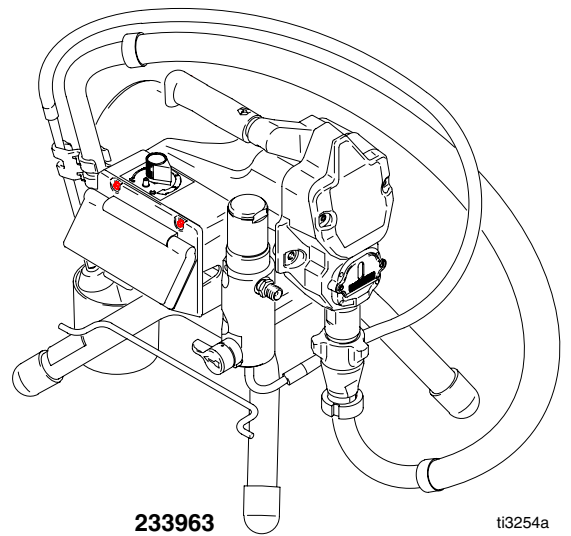

## ST Max™ 395/495/595

309706 Rev. E

3300 psi (228 bar, 22.8 MPa) Maximum Working Pressure

Vac				
<b>240 CEE 7/7</b>	395 Hopper	233955		
	395	234176	248662	234286
	495	233956	233970	233971
	595		248661	234437
<b>240 Europe</b>	395	233963		
	495	233957		234178
	595			234438
<b>110 UK</b>	395	233972		
	495	233973		233975
	595			234436