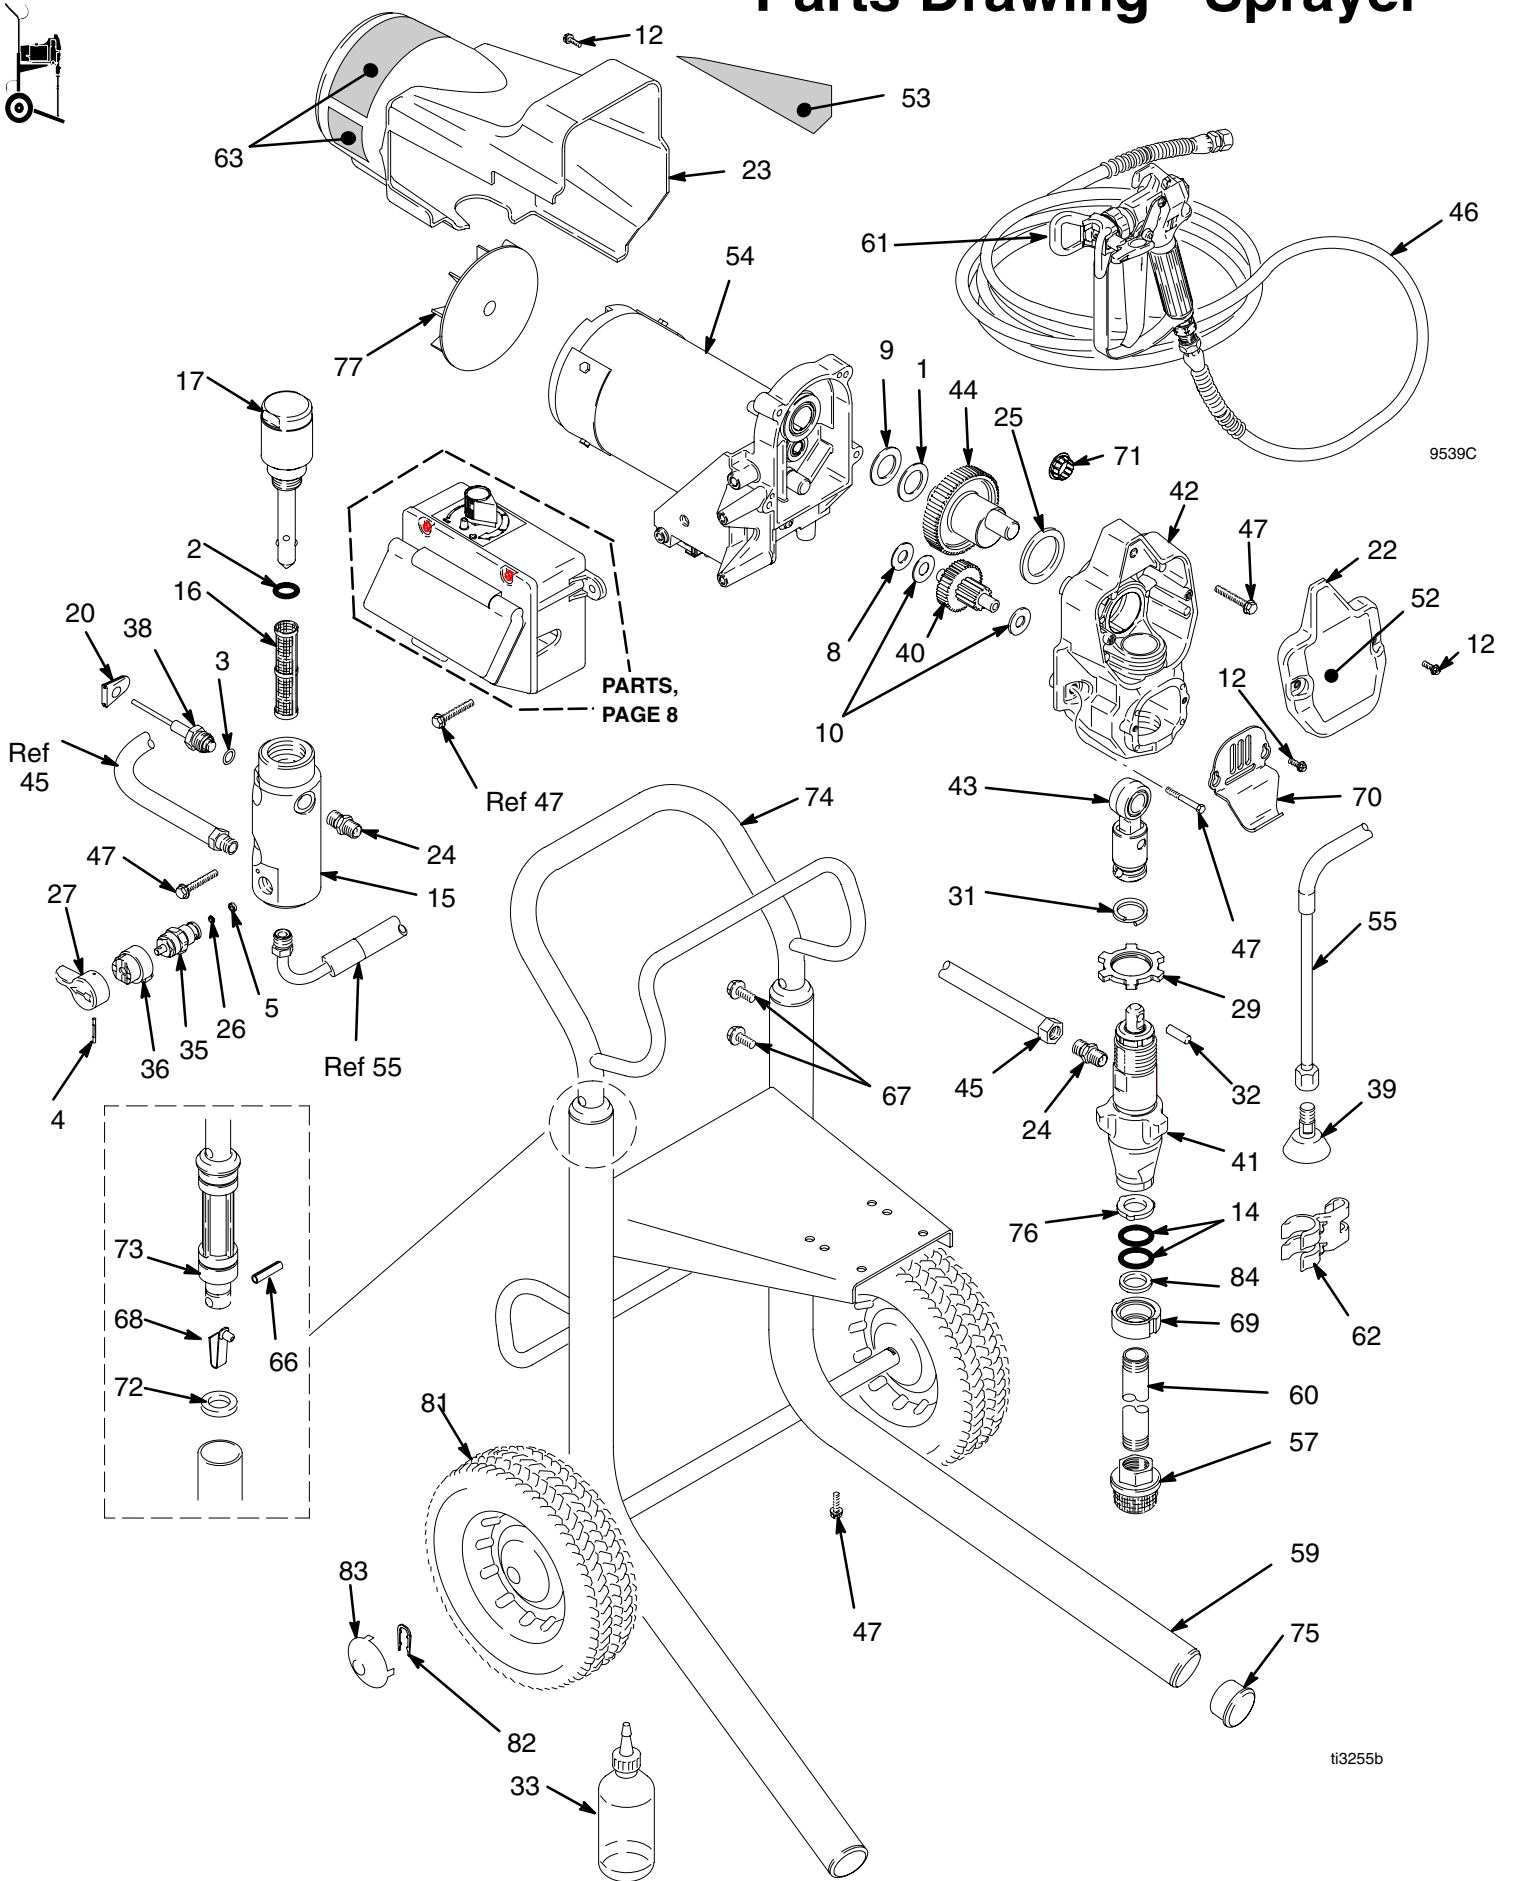

Parts List - Sprayer

233970, 248661, 248662

Ref No.	Part No.	Description	Qty	Ref No.	Part No.	Description	Qty
1	107434		1	52	15C325	395	1
2	117828		1		15C326	495	1
3	111457		1		15D162	595	1
4	111600		1	53	15C323	395	1
5	111699		1		15C324	495	1
8	116073		1		15D166	595	1
9	116074		1	54		230V	
10	116079		2		287060*	395; 54 + 77	1
12	117501		6		287061*	495; 54 + 77	1
14	117559		2		228185*	595; 54 + 77	1
15	15B067		1			110V	
16	246384†		1		287014*	395; 54 + 77	1
17	287167		1		287015*	495; 54 + 77	1
20	15B120		1	55	246381	55 + 39, 62	1
22	287058		1	57	246385		1
23	287056		1	59	246250		1
24	162453		2	60	246386	60 + 14, 57, 62	1
25	180131		1	61	246539	Manual 309639	1
26	187615		1	62	276888		1
27	187625		1	63	243301▲		1
29	195150		1	66	15B999		2
31	196750		1	67	103117		2
32	196762		1	68	104811		2
33	206994		1	69	109032		4
35	235014	35+ 5, 26	1	70	178565		2
36	224807		1	71	180656		1
38	243222	38 + 3	1	72	195501		2
39	241920		1	73	195673		2
40	287057	40 + 8, 10	1	74	195766		2
41	246428	41 + 32	1	75	243205		1
42	287055	42 + 12, 70	1	76	15B589		1
43	287053	43 + 31, 32	1	77	239912		1
44	287054	44 + 1, 9, 25	1	82	115723		2
45	287003		1	83	15B870		1
46	240794		1	85	115979		1
47	117493		10	86	115099		1

▲Extra Danger and Warning tags and labels available free.

* Motor Brush Kit 287735 is available

† Other filters available: 246382, 100 mesh; 246383, 200 mesh; 246425, 30 mesh

Parts Drawing - Sprayer