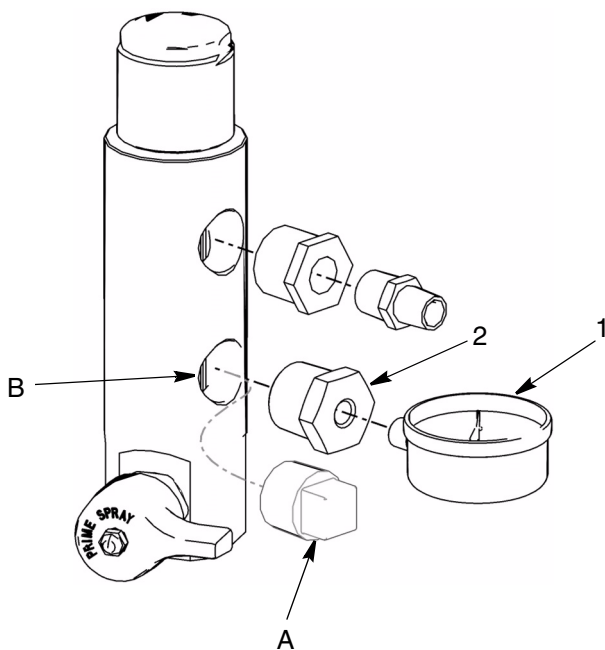

GH833 meterset

311574A

- Te gebruiken met GH833 spuitapparaten -

Maximum werkdruk 4000 psi (27,6 MPa, 275,8 bar)

Belangrijke veiligheidsinstructies. Lees alle waarschuwingen en instructies in deze handleiding. Bewaar deze instructies.

Model: 288097

Drukontlastingsprocedure

De systeemdruk moet handmatig worden ontlast om te voorkomen dat het apparaat onverhoeds start of gaat spuiten. Materiaal onder hoge druk kan door de huid heen binnendringen en ernstige verwondingen veroorzaken. Om het risico van letsel door materiaalinjectie te verminderen, moet u deze procedure volgen de instructie krijgt om de druk te ontlasten, ophoudt met spuiten, onderhoud aan het apparaat pleegt of een spuittip installeert of reinigt. Lees de waarschuwingen in de bedieningshandleiding.

- 1 Zet de pompkraan op OFF. Schakel de motor UIT.
- 2 Draai de druk op de laagste stand. Spuit in een emmer om de druk te ontlasten.
- 3 Open de vulkraan (verticaal).

Als u vermoedt dat de spuittip of de slang geheel verstopt is, of dat de druk niet volledig afgebouwd is na het uitvoeren van bovengenoemde stappen, draai dan HEEL LANGZAAM de klemmoer van de spuittip of de slangkoppeling iets los, en ontlast geleidelijk de druk. Draai de moer daarna pas geheel los. Reinig vervolgens de tip en de slang.

PROVEN QUALITY. LEADING TECHNOLOGY.

Onderdelentekening

Ref No.	Part No.	Description	Qty
1	102814	GAUGE, fluid pressure	1
2	119969	BUSHING, pipe	1
3	070408	SEALANT (not shown)	1

Installatie

1. Volg de **Drukontlastingsprocedure** op blz. 1.
2. Verwijder de plug (A) uit de buis.
3. Breng dichtmiddel voor buizen (3) aan op de bus (2) en schroef deze in het materiaalfilter (B).
4. Breng dichtmiddel voor buizen (3) aan op het schroefdraaduiteinde van de meter (1) en schroef het in de bus (2).