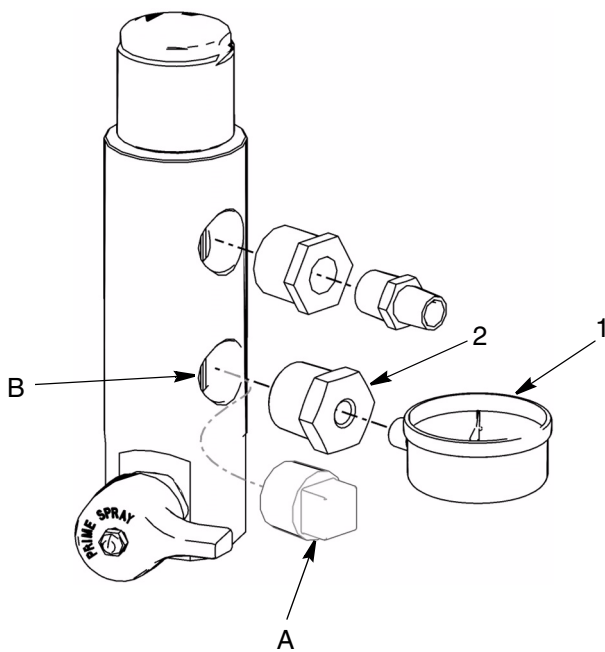

Paket mjerača GH833

311581A

- Koristi se s raspršivačima GH833 -

Maksimalni rad tlak 275,8 bar, 27,6 MPa (4000 psi)

Važne upute o sigurnosti. Pročitajte sva upozorenja i upute u ovom priručniku. Sačuvajte ove upute.

Model: 288097

Postupak otpuštanja pritiska

Pritisak u sustavu treba ručno otpustiti kako bi se spriječilo slučajno raspršivanje. Tekućina pod visokim pritiskom može se ubrizgati u kožu i prouzročiti ozbiljne ozljede. Radi smanjenja rizika od ozljeda uslijed ubrizgavanja, slijedite ovaj postupak kad god vas se uputi na otpuštanje pritiska, prestanak raspršivanja, servis uređaja ili ugradnju ili čišćenje mlaznice. Pročitajte upozorenja u priručniku za uporabu.

- 1 Isključite ventil pumpe. Isključite motor.
- 2 Ugodite pritisak na najnižu razinu. Aktivirajte pištolj u posudu kako biste otpustili pritisak.
- 3 Otvorite glavni ventil (okomiti položaj).

Ako sumnjate u to da je mlaznica ili cijev potpuno začepljena ili da pritisak nije potpuno otpušten nakon što ste proveli sve ranije opisane korake, VRLO POLAKO otpustite maticu štitnika mlaznice ili spojnicu kraja cijevi kako biste postupno otpustili pritisak, a onda ga potpuno pustite. Potom očistite mlaznicu i cijev.

PROVEN QUALITY. LEADING TECHNOLOGY.

Nacrt dijelova

Ref No.	Part No.	Description	Qty
1	102814	GAUGE, fluid pressure	1
2	119969	BUSHING, pipe	1
3	070408	SEALANT (not shown)	1

Ugradnja

1. Slijedite **Postupak otpuštanja pritiska** na stranici 1.
2. Uklonite čep cijevi (A).
3. Nanesite brtvalo za cijevi (3) na čahuru (2) i uvijete je u filter tekućine (B).
4. Nanesite brtvalo za cijevi (3) na narezani kraj mjeraca (1) i uvijete ga u čahuru (2).