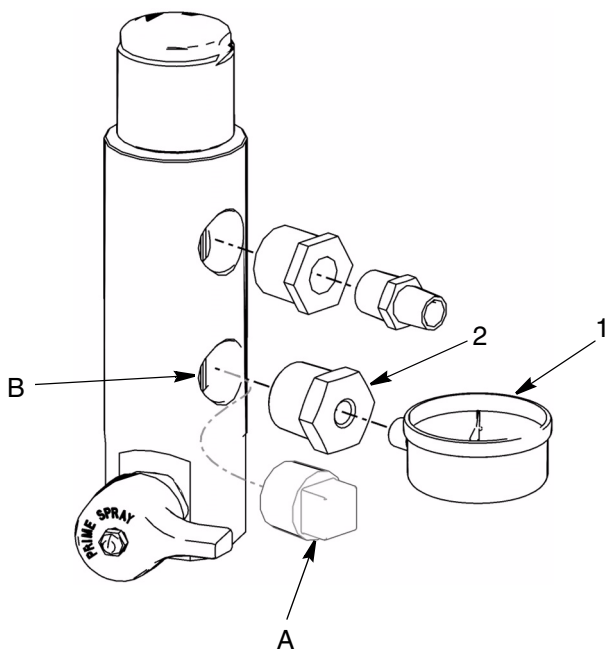

# GH833 Painemittari

311584A

## Paineenpoistotoimet

						
<p>Järjestelmäpainetta on vähennettävä manuaalisesti, jotta se ei laukea tai suihkua itsestään. Korkeapaineinen neste voi tunkeutua ihoon ja aiheuttaa vakavia vammoja. Vähennät tunkeutuvan ruiskutuksen aiheuttamia vammoja noudattamalla tätä toimenpidettä silloin, kun sinua neuvotaan vähentämään painetta, keskeyttämään ruiskutus, huoltamaan välineistö tai asentamaan tai puhdistamaan ruiskutussuutin. Lue varoitukset käyttöohjeesta.</p>						

- 1 Sammuta pumpun venttiili (OFF). Sammuta kone (OFF).
- 2 Säädä paine alimpaan asetukseen. Poista paine painamalla liipaisinta.
- 3 Avaa esitäyttöventtiili (pystyasentoon).

*Jos epäilet, että suutin tai letku on aivan tukossa tai että paine ei ole täysin poistunut yllä esitettyjen toimien jälkeen, löysää HYVIN HITAASTI suuttimen suojuksen kiinnitysmutteria tai letkuliitintä paineen poistamiseksi vähitellen, ja löysää sitten ne kokonaan. Puhdista sitten suutin ja letku.*

# Osapiirustus

Ref No.	Part No.	Description	Qty
1	102814	GAUGE, fluid pressure	1
2	119969	BUSHING, pipe	1
3	070408	SEALANT (not shown)	1