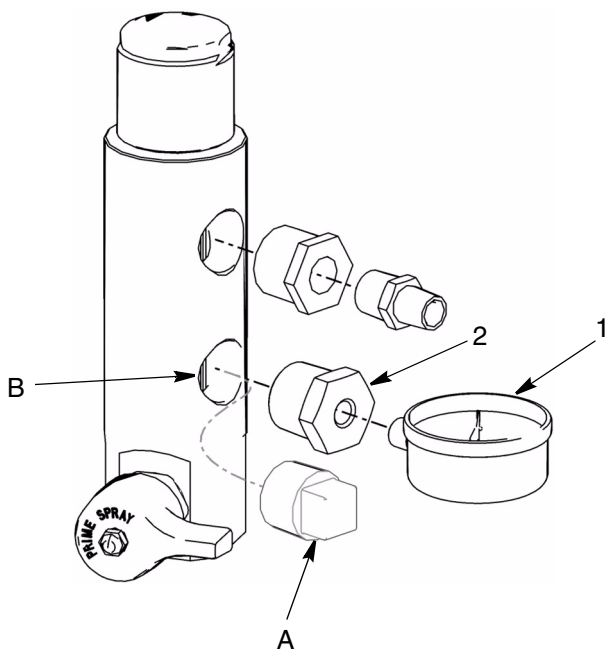

Modell 288097

Anvisningar för tryckavlastning

						
<p>Systemtrycket måste avlastas manuellt så att det inte startar oväntat. Vätska med högt tryck kan tränga genom huden och orsaka svåra skador. Följ anvisningarna varje gång du uppmanas att avlasta trycket, avbryter sprutningen, reparerar systemet och monterar eller rengör munstycket. Studera säkerhetsföreskrifterna i användarhandboken.</p>						

- 1 Slå av pumpbrytaren OFF. Stäng av motorn OFF.
- 2 Vrid ned trycket till lägsta inställning. Tryck av pistolen ned i kärlet så att trycket avlastas.
- 3 Öppna dräneringskranen (vertikalt).

Misstänker du att munstycket eller slangen är helt igensatt eller att trycket inte har avlastats helt efter att du följt anvisningarna ovan, ska du lossa munstycksskyddets hållarmutter eller slangkopplingen MYCKET SAKTA och avlasta trycket gradvis. Lossa sedan helt. Nu kan du rensa munstycket eller slangen.

PROVEN QUALITY. LEADING TECHNOLOGY.

Sprängskiss

Ref No.	Part No.	Description	Qty
1	102814	GAUGE, fluid pressure	1
2	119969	BUSHING, pipe	1
3	070408	SEALANT (not shown)	1

Montering

1. Följ **Anvisningar för tryckavlastning** på sidan 1.
2. Ta bort rörpluggen (A).
3. Stryk på gängtätning (3) på bussningen (2) och skruva in den i vätskefiltret (B).
4. Stryk på gängtätning (3) på den gängade änden på manometern (1) och skruva i den i bussningen (2).