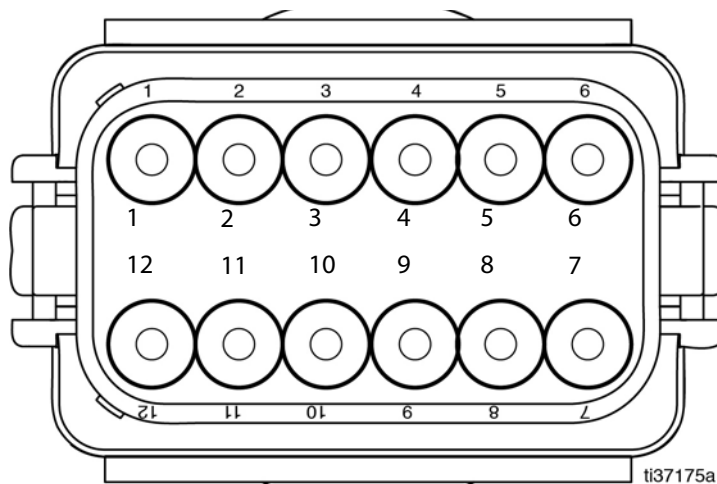

# Соединения

Таблица 1: Комплект удлинительного соединительного кабеля контроллера GLC X, артикул 26A884

Контакт CDS	Контакт GLC X	Сечение, AWG	Цвет	Функция
1	5	18	Оранжевый	Питание датчика 2 (низкий уровень)
2	8	18	Зеленый	Заземление (низкий уровень)
3	9	18	Коричневый	Вход 2 (низкий уровень)
4	1	16	Красный	Насос/двигатель
5	3	16	Черный	Заземление (насос/двигатель)
6	13	18	Зеленый	Заземление (давление)
7	4	18	Желтый	Питание датчика 1 (давление)
8	14	18	Синий	Вход 1 (давление)
9	2	18	Белый	Вспом./ав. сигнал (возвратный клапан)
10	7	18	Черный	Заземление (возвратный клапан)
11	11	18	Сине-серый	Вход 3 (цикл)
12	12	18	Фиолетовый	Вход 4 (счетчик операций)

**Примечание.** Провода кабеля отмечены номерами контактов, соответствующих схеме Graco GLC X.

Вид кабельного ввода  
TE DT06-12SB

Пример ответного  
разъема:  
TE DT04-12PB