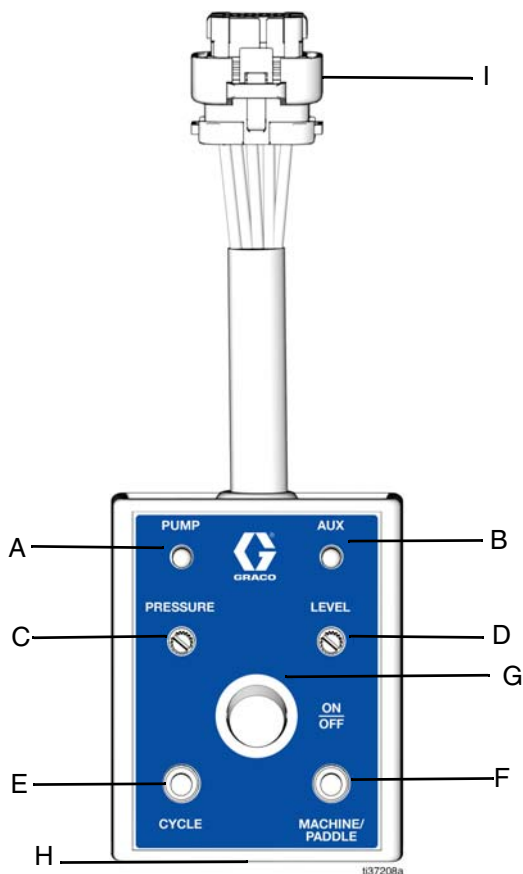

Caixa de testes GLC X

3A7363A

PT

*Para teste e demonstração dos recursos do Controlador de Lubrificação GLC X.
Apenas para uso profissional.*

N° de peça 26A853

Instruções de segurança importantes

Para obter advertências e instruções completas, consulte o manual de instruções do Controlador de Lubrificação GLC X.

Manuais relacionados

3A7031- Controlador de Lubrificação GLC X

Identificação de componentes

Ref.		Descrição
A	LED 1:	Acende enquanto a saída 1 do GLC X (bomba) está ativa.
B	LED 2:	Acende enquanto a saída 2 do GLC X (auxiliar/alarme) está ativa.
C	Seletor 1:	O controle de entrada de pressão do GLC X emula um sensor ou interruptor.
D	Seletor 2:	O controle de entrada de nível baixo do GLC X emula um sensor ou interruptor.
E	Botão 1:	Controle de entrada do ciclo GLC X.
F	Botão 2:	Contagem de máquina do GLC X ou placa de controle de nível baixo (depende da configuração do dispositivo).
G	Interruptor de alimentação:	Liga ou desliga a energia da fonte de alimentação.
H	Conector de energia:	Conector de energia de entrada (conector cilíndrico) para alimentar o Controlador GLC X. Consulte o Manual do GLC X para obter a faixa de tensão operacional (conector de acoplamento de contato Phoenix 1758856).
I	Conector:	Conecta-se ao GLC X.