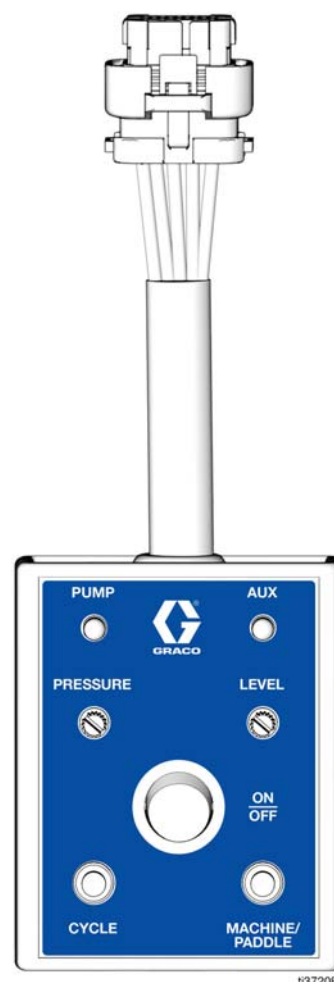

Caixa de testes GLC X

3A7363A

PT

*Para teste e demonstração dos recursos do Controlador de Lubrificação GLC X.
Apenas para uso profissional.*

N° de peça 26A853

Instruções de segurança importantes

Para obter advertências e instruções completas, consulte o manual de instruções do Controlador de Lubrificação GLC X.

Manuais relacionados

3A7031- Controlador de Lubrificação GLC X

Identificação de componentes

Ref.		Descrição
A	LED 1:	Acende enquanto a saída 1 do GLC X (bomba) está ativa.
B	LED 2:	Acende enquanto a saída 2 do GLC X (auxiliar/alarme) está ativa.
C	Seletor 1:	O controle de entrada de pressão do GLC X emula um sensor ou interruptor.
D	Seletor 2:	O controle de entrada de nível baixo do GLC X emula um sensor ou interruptor.
E	Botão 1:	Controle de entrada do ciclo GLC X.
F	Botão 2:	Contagem de máquina do GLC X ou placa de controle de nível baixo (depende da configuração do dispositivo).
G	Interruptor de alimentação:	Liga ou desliga a energia da fonte de alimentação.
H	Conector de energia:	Conector de energia de entrada (conector cilíndrico) para alimentar o Controlador GLC X. Consulte o Manual do GLC X para obter a faixa de tensão operacional (conector de acoplamento de contato Phoenix 1758856).
I	Conector:	Conecta-se ao GLC X.