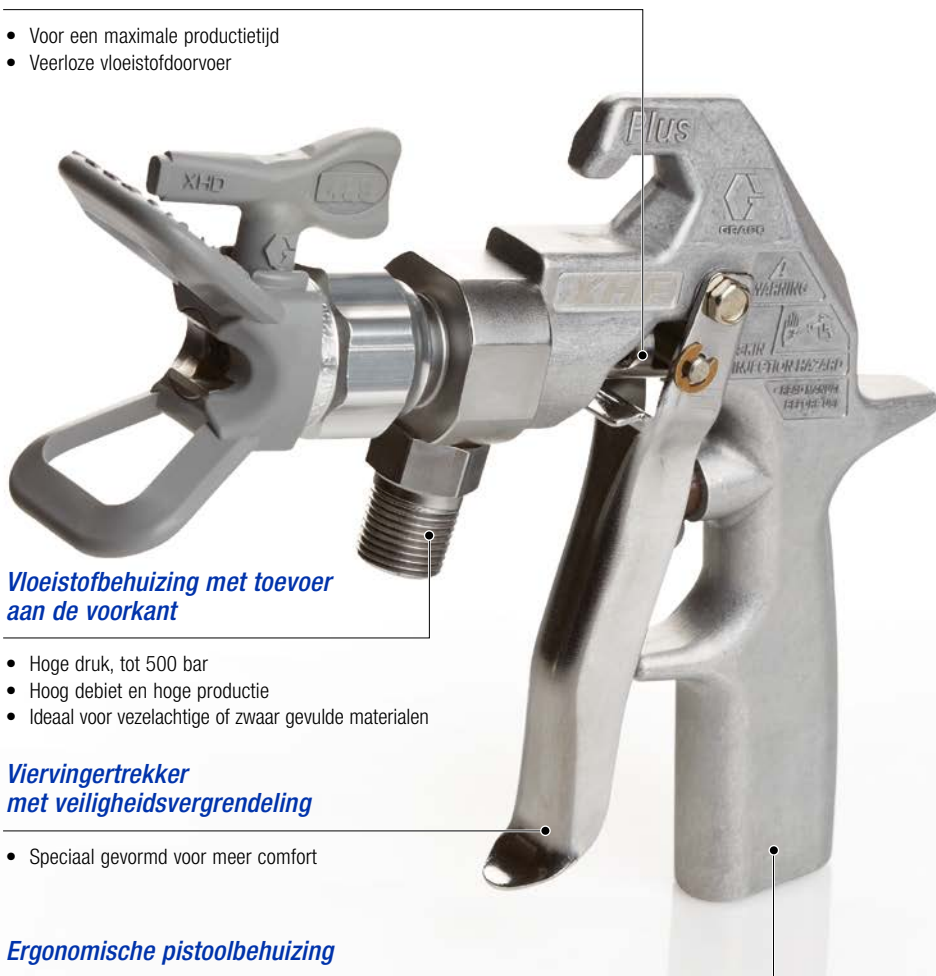

246294 254 mm pistoolverlengstuk, 500 bar

246295 380 mm pistoolverlengstuk, 500 bar

246296 457 mm pistoolverlengstuk, 500 bar

246297 180° spuitmond, 7/8 inch UNC-2B, 500 bar

XHD--- RAC® SwitchTip voor zwaar gebruik (laatste drie cijfers komen overeen met spuittipformaat)

XHD001 XHD RAC-behuizing, aluminium,
handvast - meegeleverd met pistool

XHD003 XHD RAC-behuizing, roestvrij staal,
moersleutelvast voor langere levensduur van
schroefdraad

Technische specificaties

Maximale werkdruk	500 bar
Spuitopening	3,2 mm
Inlaatformaat	3/8 inch uitwendige schroefdraad (vrouw)
Gewicht (inclusief spuittip en tipbeschermer).....	658 g
Bevochtigde onderdelen	Wolframcarbide, 17-4PH gepassiveerd roestvrij staal, polypropyleen, polyethyleen
Handleiding	3A2799A

Naald voor zware vloeistoffen

- Voor een maximale productietijd
- Veerloze vloeistofdoorvoer

Vloeistofbehuizing met toevoer aan de voorkant

- Hoge druk, tot 500 bar
- Hoog debiet en hoge productie
- Ideaal voor vezelachtige of zwaar gevulde materialen

Viervingertrekker met veiligheidsvergrendeling

- Speciaal gevormd voor meer comfort

Ergonomische pistoolbehuizing

- Lichtgewicht gesmeed aluminium
- Aangemeten handgreep voor minder vermoeidheid

Robuust, betrouwbaar en onderhoudsvriendelijk