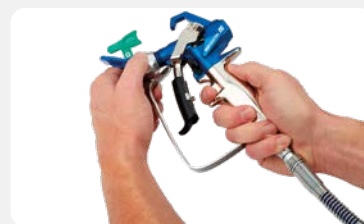

Zo kunt u originele Graco-onderdelen herkennen

Gegraveerd Graco-logo

In de meeste van onze zuigerstangen, cilinders en hulzen staat het Graco-logo gegraveerd.

Holografisch stickertje

Op de verpakking van een originele Graco-herstellingskit kleeft altijd een holografisch stickertje.