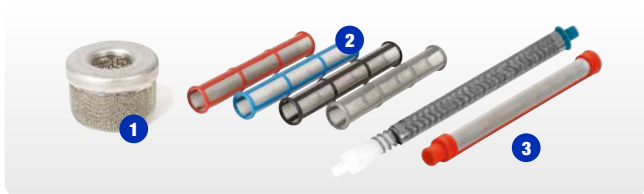

VOOR ELKE SITUATIE HET GEPASTE ACCESSOIRE

FILTERS

Filters voorkomen dat vuil of vervuilende stoffen in het spuit-systeem terechtkomen. Ons EasyOut™-filterconcept filtert de verf vanaf de binnenkant van de filter, waardoor alle resten op effectieve wijze opgevangen worden.

- Minimaliseren de kans op **tipverstopping** en optimaliseren de **afwerkqualiteit**
- **Drie soorten filters**, in verschillende maten: inlaatzeef **1**, pompfilter **2** en pistoolfilter **3**
- Zeer **eenvoudig te verwijderen**, te **reinigen** en opnieuw te gebruiken