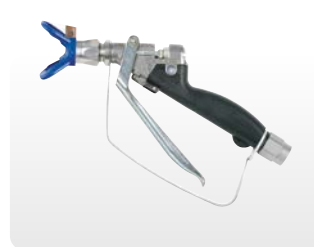

TexSpray™-inlinepistool

- Maximale doorstroom van dikkere materialen
- Voorgevormde polymeer handgreep voor ultracomfortabele grip