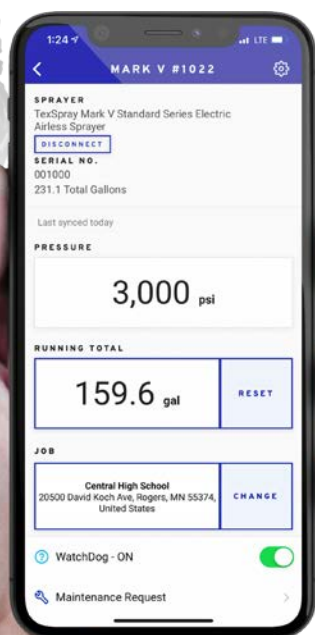

ZJEDNODUŠTE SVÉ PODNIKÁNÍ S APLIKACÍ BLUELINK™

Nyní můžete sledovat každé stříkací zařízení, znát jeho umístění a hodinovou produktivitu. Můžete sledovat průběh každé zakázky a zajistit, abyste byli vždy na místě včas s potřebným materiálem.

Můžete maximalizovat čas nástřiku stanovením plánu preventivní údržby a přijímáním upozornění na údržbu.

ŽÁDNÉ MĚSÍČNÍ POPLATKY

Mohou být účtovány místní poplatky za přenos dat.

**STAHUJTE ZDARMA
APLIKACE BLUELINK™**

Podívejte se na www.graco.com/BlueLink
a zvolte BlueLink™
Aplikace pro systémy iOS nebo Android.

graco.com/bluelink