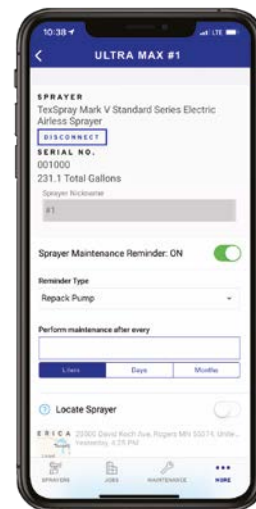

MAXIMALIZACE DOBY DOSTUPNOSTI

Stanovte plány preventivní údržby a nechte si posílat upozornění

Zajistěte, aby stříkací zařízení bylo vždy připraveno pro každou zakázku