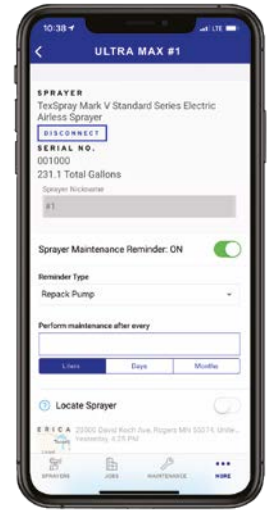

Η ΕΥΚΟΛΟΤΕΡΗ ΣΥΝΤΗΡΗΣΗ

Μπορείτε να αξιοποιήσετε αυτή την καινοτόμο εφαρμογή διαχείρισης με κάθε ηλεκτρικό μηχάνημα βαφής ULTRA MAX, καθώς επιτρέπει στον εργολήπτη να γνωρίζει όπου και αν βρίσκεται:

- Την τοποθεσία και την καθημερινή παραγωγικότητα κάθε μηχανήματος βαφής
- Εάν οι εργασίες εκτελούνται σύμφωνα με το χρονοδιάγραμμα καθώς και τυχόν ζητήματα που απασχολούν το προσωπικό που εργάζεται επί τόπου
- Εάν τα μηχανήματα βαφής συντηρούνται κατάλληλα, συν τυχόν επικείμενες ανάγκες προληπτικής συντήρησης
- Εάν υπάρχουν ανάγκες σε υλικά ή προμήθειες

ΠΑΡΑΚΟΛΟΥΘΕΙΤΕ ΚΑΘΕ ΜΗΧΑΝΗΜΑ ΒΑΦΗΣ

Γνωρίζετε τις ακριβείς τοποθεσίες και την παραγωγικότητα ανά ώρα

Μειώστε τις επισκέψεις στους χώρους εργασίας

ΓΝΩΡΙΖΕΤΕ ΤΗΝ ΠΡΟΟΔΟ ΤΩΝ ΕΡΓΑΣΙΩΝ

Κατά παραγγελία στοιχεία και αναφορές σχετικά με την παραγωγικότητα όπου και αν βρίσκεστε

Διασφαλίστε ότι διαθέτετε εγκαίρως τα απαραίτητα υλικά

ΜΕΓΙΣΤΟΠΟΙΗΣΤΕ ΤΟΝ ΧΡΟΝΟ ΟΜΑΛΗΣ ΛΕΙΤΟΥΡΓΙΑΣ

Καθορίζετε χρονοδιαγράμματα προληπτικής συντήρησης και λαμβάνετε ειδοποιήσεις

Διασφαλίστε ότι το μηχάνημα βαφής σας είναι έτοιμο για κάθε εργασία

ΒΕΛΤΙΣΤΟΠΟΙΗΣΤΕ ΤΗΝ ΕΠΙΧΕΙΡΗΣΗ ΣΑΣ ΜΕ ΤΟ BLUELINK™

Τώρα, μπορείτε να παρακολουθείτε κάθε μηχάνημα βαφής, και να γνωρίζετε την τοποθεσία στην οποία βρίσκεται καθώς και την παραγωγικότητά του ανά ώρα. Μπορείτε να παρακολουθείτε την πρόοδο κάθε εργασίας και να διασφαλίσετε ότι διαθέτετε εγκαίρως τα απαραίτητα υλικά.