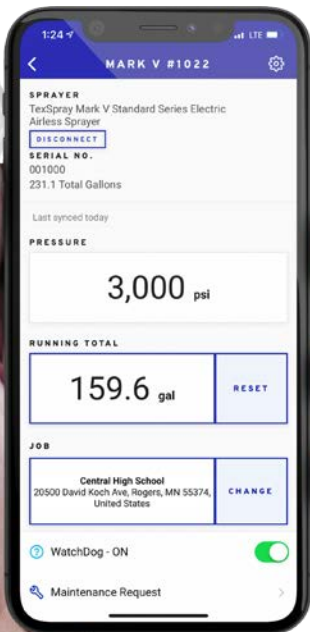

Η ΕΥΚΟΛΟΤΕΡΗ ΣΥΝΤΗΡΗΣΗ

Μπορείτε να αξιοποιήσετε αυτή την καινοτόμο εφαρμογή διαχείρισης με κάθε ηλεκτρικό μηχάνημα βαφής ULTRA MAX, καθώς επιτρέπει στον εργολήπτη να γνωρίζει όπου και αν βρίσκεται:

- Την τοποθεσία και την καθημερινή παραγωγικότητα κάθε μηχανήματος βαφής
- Εάν οι εργασίες εκτελούνται σύμφωνα με το χρονοδιάγραμμα καθώς και τυχόν ζητήματα που απασχολούν το προσωπικό που εργάζεται επί τόπου
- Εάν τα μηχανήματα βαφής συντηρούνται κατάλληλα, συν τυχόν επικείμενες ανάγκες προληπτικής συντήρησης
- Εάν υπάρχουν ανάγκες σε υλικά ή προμήθειες

ΠΑΡΑΚΟΛΟΥΘΕΙΤΕ ΚΑΘΕ ΜΗΧΑΝΗΜΑ ΒΑΦΗΣ

Γνωρίζετε τις ακριβείς τοποθεσίες και την παραγωγικότητα ανά ώρα

Μειώστε τις επισκέψεις στους χώρους εργασίας

ΓΝΩΡΙΖΕΤΕ ΤΗΝ ΠΡΟΟΔΟ ΤΩΝ ΕΡΓΑΣΙΩΝ

Κατά παραγγελία στοιχεία και αναφορές σχετικά με την παραγωγικότητα όπου και αν βρίσκεστε

ΒΕΛΤΙΣΤΟΠΟΙΗΣΤΕ ΤΗΝ ΕΠΙΧΕΙΡΗΣΗ ΣΑΣ ΜΕ ΤΟ BLUELINK™

Τώρα, μπορείτε να παρακολουθείτε κάθε μηχάνημα βαφής, και να γνωρίζετε την τοποθεσία στην οποία βρίσκεται καθώς και την παραγωγικότητά του ανά ώρα. Μπορείτε να παρακολουθείτε την πρόοδο κάθε εργασίας και να διασφαλίσετε ότι διαθέτετε εγκαίρως τα απαραίτητα υλικά.