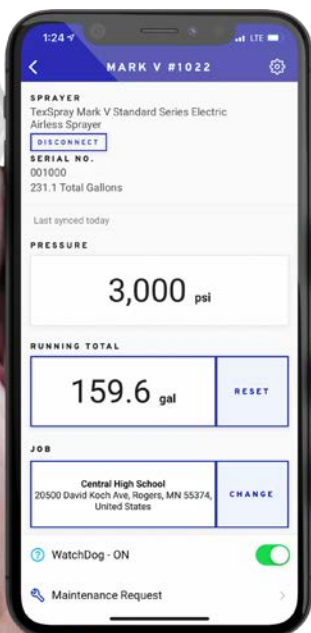

SEGUIMIENTO DE CADA PULVERIZADOR

Conozca las ubicaciones exactas y la productividad por hora

Haga menos viajes a lugares de trabajo

AL TANTO DEL PROGRESO DEL TRABAJO

Informes y datos de productividad bajo demanda desde cualquier lugar

OPTIMICE SU NEGOCIO CON BLUELINK™

Ahora puede llevar un seguimiento de cada pulverizador y conocer su ubicación y productividad por hora. Puede seguir el progreso de cada trabajo y asegurarse de cumplir los plazos y de tener los materiales necesarios.