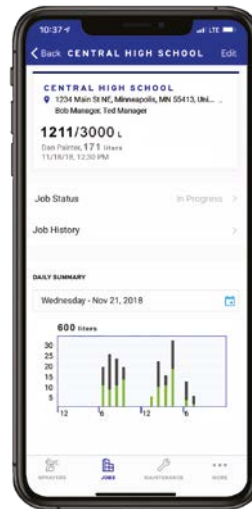

SOYEZ AU COURANT DE L'AVANCEMENT DE CHAQUE TRAVAIL

Obtenez des suivis de productivité et des rapports à la demande depuis n'importe où

Assurez-vous que vous ayez toujours les produits de pulvérisation nécessaires