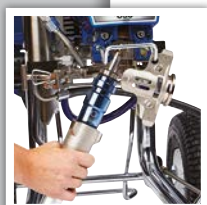

graco.com/electricsprayers