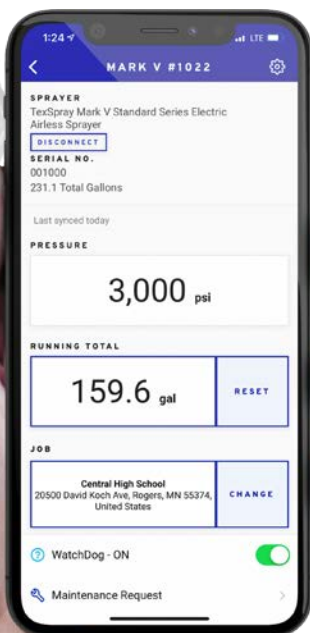

SUIVEZ CHAQUE PULVÉRISATEUR

Suivez leur emplacement exact et leur productivité horaire

Économisez des visites de chantier

SOYEZ AU COURANT DE L'AVANCEMENT DE CHAQUE TRAVAIL

Obtenez des suivis de productivité et des rapports à la demande depuis n'importe où

Assurez-vous que votre pulvérisateur soit prêt pour chaque travail

RATIONALISEZ VOTRE ENTREPRISE AVEC BLUELINK[™]

Vous pouvez désormais faire le suivi de chaque pulvérisateur, savoir où il se trouve et connaître son rendement par heure. Vous pouvez suivre l'avancement de chaque travail et veiller à ce que vous fournissiez les produits de pulvérisation nécessaires en temps voulu.