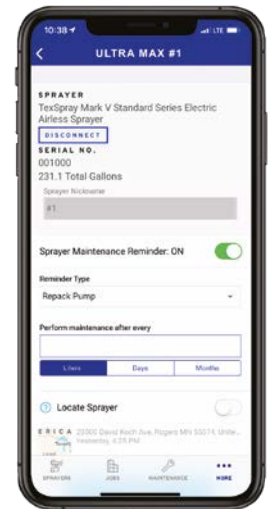

SUIVEZ CHAQUE PULVÉRISATEUR

Suivez leur emplacement exact et leur productivité horaire

Économisez des visites de chantier

SOYEZ AU COURANT DE L'AVANCEMENT DE CHAQUE TRAVAIL

Obtenez des suivis de productivité et des rapports à la demande depuis n'importe où

Assurez-vous que vous ayez toujours les produits de pulvérisation nécessaires

AUGMENTEZ AU MAXIMUM LES DURÉES DE BON FONCTIONNEMENT DES ÉQUIPEMENTS

Définissez des schémas d'entretien préventif et recevez des avertissements

Assurez-vous que votre pulvérisateur soit prêt pour chaque travail

RATIONALISEZ VOTRE ENTREPRISE AVEC BLUELINK[™]

Vous pouvez désormais faire le suivi de chaque pulvérisateur, savoir où il se trouve et connaître son rendement par heure. Vous pouvez suivre l'avancement de chaque travail et veiller à ce que vous fournissiez les produits de pulvérisation nécessaires en temps voulu.