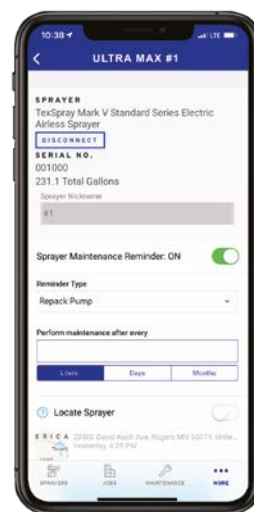

HASZNÁLJA KI A LEHETŐ LEGJOBBAN A GÉPET

Ütemezze be a megelőző karbantartási műveleteket, amelyek esedékességéről riasztást kaphat

Biztosítsa, hogy a festékszóró bármilyen feladatra mindig készen álljon