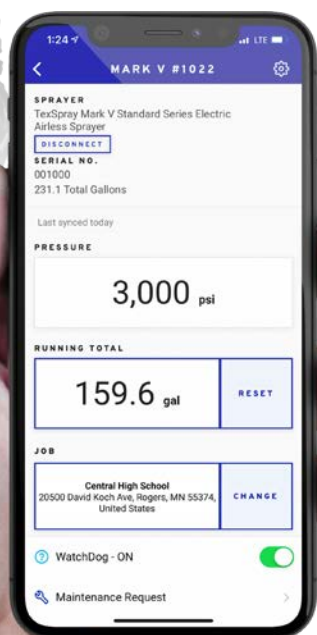

KÖVESSE A FESTÉKSZÓRÓK MINDEGYIKÉT

Ismerje a gépek pontos tartózkodási helyét és termelékenységét

Csökkentse a helyszíni kiszállások számát

KÖVESSE A MUNKAFOLYAMATOT

Bárholnan lekérdezhető termelékenységi adatok és jelentések

KORSZERŰSÍTSE VÁLLALKOZÁSÁT A BLUELINK™ ALKALMAZÁSSAL

Most már mindegyik festékszórójának működése nyomon követhető, és ismerhetők azok pontos tartózkodási helyei és az órára lebontott teljesítményük is. A munkafolyamatok mindegyike követhető és a megfelelő anyagutánpótlás mindig biztosítható.