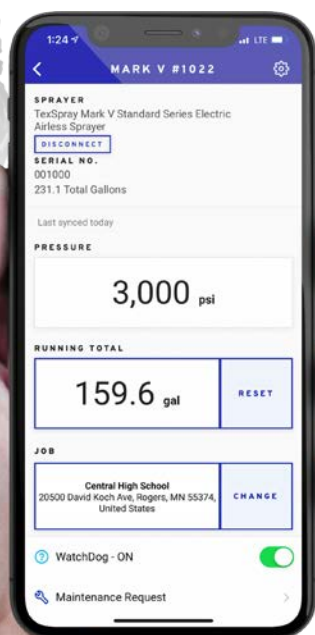

FÖLJ ALLA SPRUTOR

Följ upp exakt position och produktion per timma

Färre resor till arbetsplatserna

SE HUR ARBETET FRAMSKRIDER

Produktionsfakta och rapportering från valfri plats

Försäkra dig om att nödvändigt material kommer fram i tid

MAXIMERA DRIFTTIDEN

Utarbeta underhållsscheman och få påminnelser

Försäkra dig om att sprutan är redo för uppgiften

EFFEKTIVISERA DIN VERKSAMHET MED BLUELINK[™]:

Nu kan du hålla koll på alla sprutor och veta var de finns samt se deras produktion per timme. Du kan följa hur arbetet framskrider och se till att nödvändigt material kommer fram i tid.

Maximera sprutningstiden genom schemalagt underhåll och få påminnelser om underhållstidpunkter.

INGA MÅNADSAVGIFTER

Lokala trafikkostnader kan tillkomma

LADDA NED DEN KOSTNADSFRIA BLUELINK[™] APPEN

Gå in på www.graco.com/BlueLink och välj BlueLink[™]
Appen finns för iOS och Android