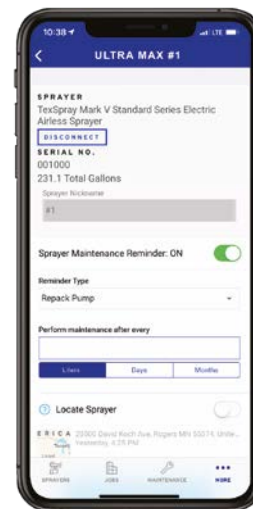

FÖLJ ALLA SPRUTOR

Följ upp exakt position och produktion per timma

Färre resor till arbetsplatserna

SE HUR ARBETET FRAMSKRIDER

Produktionsfakta och rapportering från valfri plats

Försäkra dig om att nödvändigt material kommer fram i tid

MAXIMERA DRIFTTIDEN

Utarbeta underhållsscheman och få påminnelser

Försäkra dig om att sprutan är redo för uppgiften

EFFEKTIVISERA DIN VERKSAMHET MED BLUELINK[™]:

Nu kan du hålla koll på alla sprutor och veta var de finns samt se deras produktion per timme. Du kan följa hur arbetet framskrider och se till att nödvändigt material kommer fram i tid.

Maximera sprutningstiden genom schemalagt underhåll och få påminnelser om underhållstidpunkter.

INGA MÅNADSAVGIFTER

Lokala trafikkostnader kan tillkomma

LADDA NED DEN KOSTNADSFRIA BLUELINK[™] APPEN

Gå in på www.graco.com/BlueLink och välj BlueLink[™]
Appen finns för iOS och Android