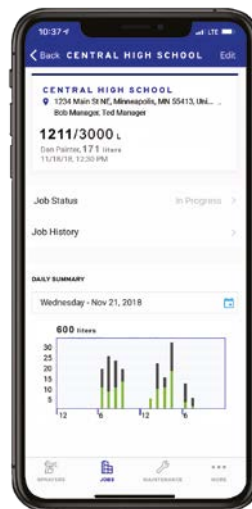

PATENTSOÖKT

ENKLASTE UNDERHÅLLET

Alla ULTRA MAX electric-sprutor dra fördel av denna nyskapande styrningsapplikation, där entreprenören från valfri plats kan se:

- Var alla sprutor finns och deras dagliga produktion
- Om arbetet utförs enligt schema och eventuella problem som arbetarna på plats kan ha
- Om sprutorna underhålls korrekt och eventuella kommande underhållsbehov
- Om det behövs material och förnödenheter

FÖLJ ALLA SPRUTOR

Följ upp exakt position och produktion per timma

Färre resor till arbetsplatserna

SE HUR ARBETET FRAMSKRIDER

Produktionsfakta och rapportering från valfri plats

Försäkra dig om att nödvändigt material kommer fram i tid

MAXIMERA DRIFTTIDEN

Utarbeta underhållsscheman och få påminnelser

Försäkra dig om att sprutan är redo för uppgiften

EFFEKTIVISERA DIN VERKSAMHET MED BLUELINK[™]:

Nu kan du hålla koll på alla sprutor och veta var de finns samt se deras produktion per timme. Du kan följa hur arbetet framskrider och se till att nödvändigt material kommer fram i tid.