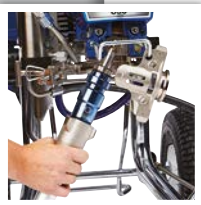

graco.com/electricsprayers