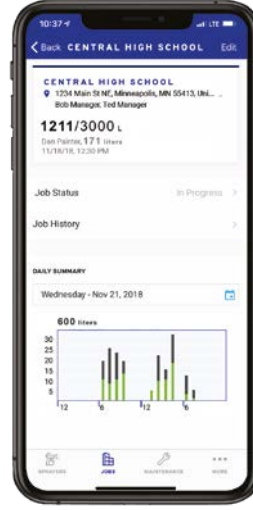

Her ULTRA MAX elektrikli püskürtme makinesiyle bu inovatif yönetim uygulamasının sunduğu tüm avantajlardan yararlanabilirsiniz. Böylece, yükleniciler nerede olurlarsa olsunlar şu bilgilere kolayca ulaşabilirler:

- Her bir püskürtme makinesinin konumu ve günlük üretkenliği
- İşlerin programa uygun ilerleyip ilerlemediği ve sahadaki personele ilişkin bilgiler
- Püskürtme makinelerinin bakımının doğru yapıp yapılmadığı ve yaklaşan koruyucu bakım çalışmaları
- Malzemelerin veya sarf maddelerin yeterli olup olmadığı

PÜSKÜRTME MAKİNEZİ HER GÜN TAKİP EDİN

Makinelerinizin tam olarak nerede olduklarını ve saatte ne kadar imalat yaptıklarını öğrenin

Çalışma sahalarını daha az sıklıkta ziyaret edin

İŞİNİZİN NASIL İLERLEDİĞİNİ GÖRÜN

Talep üzerine nerede olursanız olun üretkenlik bilgileri ve raporlama

Gerekli malzemelerle iş teslimlerini zamanında yapacağınızdan emin olun

YARARLANMA SÜRESİNİ MAKSİMUMA ÇIKARIN

Koruyucu bakım programları uygulayın ve bildirimler alın

Püskürtme makinenizin her iş için uygun olduğundan emin olun