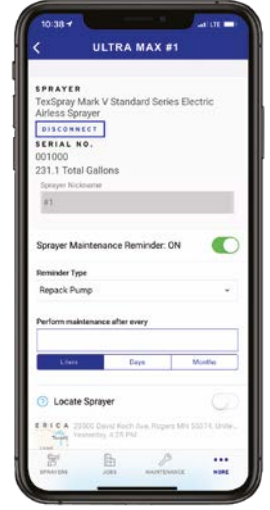

Her ULTRA MAX elektrikli püskürtme makinesiyle bu inovatif yönetim uygulamasının sunduğu tüm avantajlardan yararlanabilirsiniz. Böylece, yükleniciler nerede olurlarsa olsunlar şu bilgilere kolayca ulaşabilirler:

- Her bir püskürtme makinesinin konumu ve günlük üretkenliği
- İşlerin programa uygun ilerleyip ilerlemediği ve sahadaki personele ilişkin bilgiler
- Püskürtme makinelerinin bakımının doğru yapıp yapılmadığı ve yaklaşan koruyucu bakım çalışmaları
- Malzemelerin veya sarf maddelerin yeterli olup olmadığı

PÜSKÜRTME MAKİNEZİ HER GÜN TAKİP EDİN

Makinelerinizin tam olarak nerede olduklarını ve saatte ne kadar imalat yaptıklarını öğrenin

Çalışma sahalarını daha az sıklıkta ziyaret edin

İŞİNİZİN NASIL İLERLEDİĞİNİ GÖRÜN

Talep üzerine nerede olursanız olun üretkenlik bilgileri ve raporlama

Gerekli malzemelerle iş teslimlerini zamanında yapacağınızdan emin olun

YARARLANMA SÜRESİNİ MAKSİMUMA ÇIKARIN

Koruyucu bakım programları uygulayın ve bildirimler alın

Püskürtme makinenizin her iş için uygun olduğundan emin olun