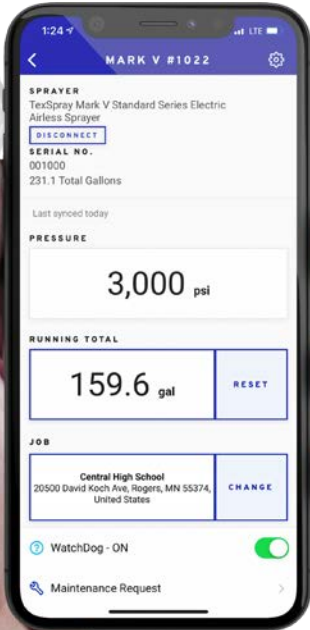

İŞLERİNİZİ BLUELINK™ İLE KOLAYLAŞTIRIN

Artık her bir püskürtme makinenizi kontrol edebilir ve tam olarak nerede olduklarını ve saatte ne kadar üretim yaptıklarını görebilirsiniz. Her bir işin ilerlemesini takip edebilir ve gerekli malzemelerle iş teslimlerini zamanında yapacağınızdan emin olabilirsiniz.

Ve koruyucu programlar ayarlayarak ve bakım uyarıları alarak püskürtme sürenizi maksimuma çıkarabilirsiniz.

AYLIK ÜCRET YOK

Operatörler tarafından İnternet kullanım ücreti uygulanabilir.

ÜCRETSİZ OLARAK İNDİRİN
BLUELINK™ UYGULAMASI

www.graco.com/BlueLink adresini ziyaret edin ve BlueLink™ seçimini yapın iOS veya Android için uygulama.

graco.com/blueink