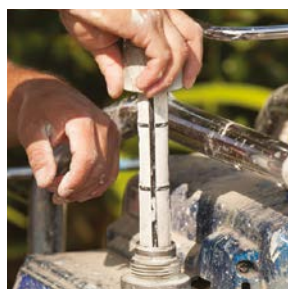

ST MAX II PC Pro

Porta a termine ogni giorno il lavoro!
per professionisti

Il compagno ideale per i lavori di ristrutturazione

Quando ciò che ti occorre è una produttività eccellente nella gestione di lavori residenziali medi e di piccoli lavori commerciali ST Max™ II PC Pro è la risposta per te. Disponibile nella versione su supporto compatta oppure in quella su carrello con funzionalità ampliate, come aspirazione diretta, kick back, avvolgitubo e cassetta porta attrezzi.

Abbiamo equipaggiato tutte le ST Max II PC Pro con : pistola Contractor PC , ugelli verdi a bassa pressione Smarttips, SmartControl, display digitale, motore Brushless, ProGuard e Fast Flush- solo per te

CARATTERISTICHE DI ST MAX II PC PRO

Grazie alla combinazione di prestazioni affidabili e design compatto, la gamma ST Max II PC Pro è ideale per lavori di interni, abitazioni o per svolgere piccoli lavori residenziali. Puoi facilmente spruzzare praticamente tutte le pitture, lacche, vernici e smalti per interni.

Serbatoio

Comodo serbatoio da 5,7 litri, compatibile con tutte le macchine