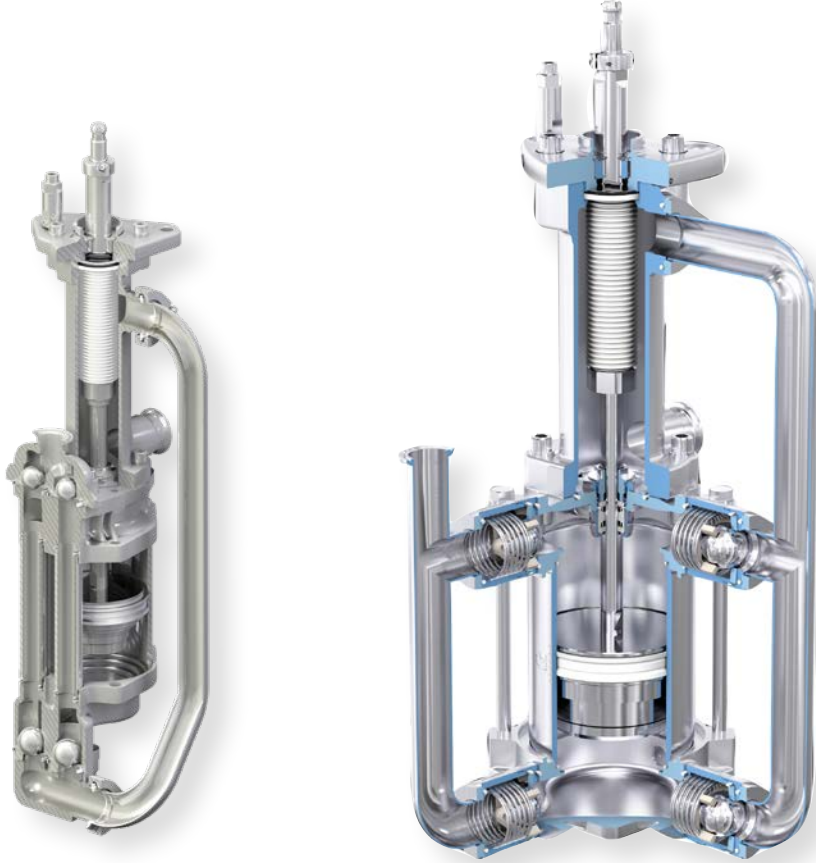

Contalı 4 bilyalı alt pompalar

Graco'nun contalı 4 bilyalı alt pompası ile

Rutin bakım gerekmez

Contalı akışkan bölümü

- TSL ihtiyacını tamamen ortadan kaldırır

Geliştirilmiş dayanıklılık

- Alt pompa millerinde ve silindirlerinde YENİ Ultralife kaplamalar – Standart seramik kaplamalara kıyasla daha düzgün bir son kat, daha az aşınma ve daha uzun bir conta ömrü sağlar
- Yeniden tasarlanan karbür çıkış kontrolleri önemli ölçüde daha uzun bir ömür sağlar
- Bir körüklü arızası söz konusu olduğunda bile pompalamaya devam ederek bakım planlamanız için size zaman tanıyan endüstri lideri tasarım

750-2000 cc

Mevcut olan en son Graco sirkülasyon pompaları geçmiş ekipmanlarla uyumludur

- Bağlantı kitleri, tüm komponentlerin en son teknolojiye yükseltilmesini sağlar

Alt pompa sipariş seçenekleri

- Silindir/mil kaplama
 - Birçok uygulama için Ultralife'ı seçin
 - Solventler ve su gibi düşük yağ içeren akışkanlar ve ince pigmentli boyalar için Chrome'u seçin
- Yön
 - Motorla monte edildiğinde giriş/çıkış için alternatif yönler**

2500, 3000
ve 4000 cc

Sipariş bilgileri

Contalı 4 bilyalı alt pompalar

BOYUT	20 CPM'DE ÇIKIŞ GÜCÜ	MAKSIMUM ÇALIŞMA BASINCI	PARÇA NO.			
			ULTRALIFE	CHROME	ULTRALIFE 90° DÖNÜŞ	ULTRALIFE 180° DÖNÜŞ
750 cc	15 litre/dakika (4,0 galon/dakika)	31,7 bar (460 psi, 3,1 MPa)	17K656	25N400	25N424	25N416
1000 cc	20 litre/dakika (5,3 galon/dakika)	31,7 bar (460 psi, 3,1 MPa)	17K657	25N404	25N425	25N417
1500 cc	30 litre/dakika (7,9 galon/dakika)	31,7 bar (460 psi, 3,1 MPa)	17K658	25N408	25N426	25N418
2000 cc	40 litre/dakika (10,6 galon/dakika)	31,7 bar (460 psi, 3,1 MPa)	17K659	25N410	25N427	25N419
2500 cc	50 litre/dakika (13,0 galon/dakika)	31,7 bar (460 psi, 3,1 MPa)	17Z387	17Z390	17Z695	17Z698
3000 cc	60 litre/dakika (16,0 galon/dakika)	27,6 bar (400 psi, 2,8 MPa)	17Z388	17Z391	17Z696	17Z699
4000 cc	80 litre/dakika (21,1 galon/dakika)	20,7 bar (300 psi, 2,1 MPa)	17Z389	17Z392	17Z697	17Z700