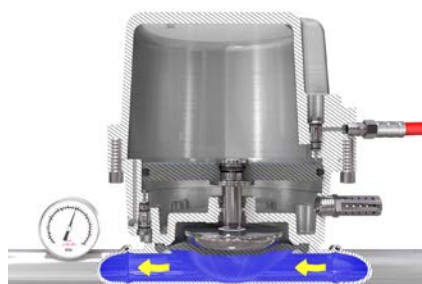

Apparaat voor het actief onderdrukken van drukschommelingen

Pulsatieminimalisatie 'instellen en vergeten'

Minimaliseer pulsatie in verfcirculatieleidingen in de fabriek met Graco's apparaat voor het actief onderdrukken van drukschommelingen. Zodra u het heeft ingesteld, hoeft u zich geen zorgen meer te maken over handmatige aanpassingen.

- Actieve luchtdrukcompensatie maakt periodieke luchtdrukmetingen overbodig.
- Automatische zelfaanpassing elimineert de noodzaak om de luchtdruk in het apparaat voor het onderdrukken van drukschommelingen handmatig in te stellen wanneer de gewenste vloeistofdruk verandert.

- **Compatibiliteit van de lucht:** Het apparaat wordt gekoppeld aan persluchtleidingen die zich al in de meeste fabrieken bevinden.
- **Gemakkelijk te spoelen:** De vloeistofsectie heeft een geoptimaliseerde doorstroming die netjes en makkelijk tussen kleuren doorspoelt.
- **Verbeterde foutmodus:** De terugslagklep zorgt ervoor dat er geen verf lekt als er een membraan scheurt.

- Bespaar ruimte met makkelijke installatie.
- Monteer direct op de pomp, muur of vloer.
- Installeer in een liggende of staande positie.

Bestelinformatie

Onderdeel Nummer	Inlaat/uitlaat	Maximale luchtdruk in bar (psi)	Maximale inkomende vloeistof			Max. toevoer		Bevochtigde onderdelen	Handleiding
			psi	bar	MPa	Enkele pomp	E-Flo DC 2X		
17W739	11/2 speciaal voor sanitair	7 (100)	300	21	2,1	37,8 l/min (10 gallon/min)	75,7 l/min (20 gallon/min)	304 roestvrij staal, PTFE	3A6103

Artikelnr.	Beschrijving
17X733	Reparatieset
18A983	Set voor montage direct op de pomp
18A984	Vloer-/wandmontageset
18A985	Adapterset voor vloerstandaard
17X529	Ontluchtingsventielset

Alle teksten en afbeeldingen in dit document zijn gebaseerd op de meest recente productinformatie zoals bekend op het tijdstip van publicatie. Graco behoudt zich het recht voor om op elk gewenst moment zonder kennisgeving wijzigingen door te voeren.

Graco is ISO 9001-gecertificeerd.

GRACO DISTRIBUTION BV Industrieterrein Oude Bunders • Slakweidestraat 31 • B-3630 Maasmechelen, België
Tel: +32 (89) 770 700 • Fax: +32 (89) 770 777 • <http://www.graco.com>

©2016 GRACO DISTRIBUTION BV 345148NL Rev. A 03/20 Enkel als elektronische versie.
Alle andere merknamen of merken zijn gebruikt voor identificatiedoeleinden en zijn handelsmerken van hun betreffende eigenaars.
Ga voor meer informatie over het intellectuele eigendom van Graco naar www.graco.com/patent of www.graco.com/trademarks.